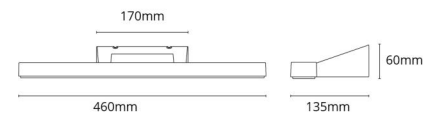

Mått

Längd (mm) L: 460
 Bredd (mm) W: 135
 Höjd (mm) H: 60
 Djup (D): 135
 Vikt (kg) brutto/netto: 0.976 / 0.802

Förpackning

Förpackning mått (mm): 470 x 142 x 70

7 0 2 1 9 8 1 1 1 4 2 2 0