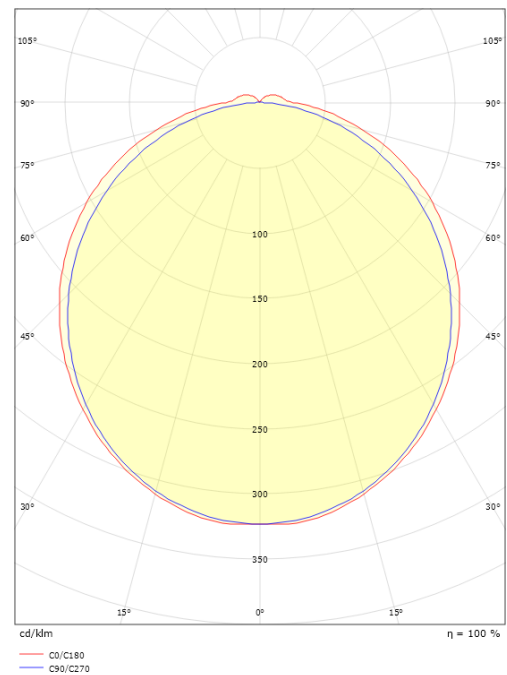

Mått

Längd (mm) L: 460
 Bredd (mm) W: 135
 Höjd (mm) H: 60
 Djup (D): 135
 Vikt (kg) brutto/netto: 0.976 / 0.802

Förpackning

Förpackning mått (mm): 470 x 142 x 70

7 0 2 1 9 8 1 1 1 4 2 2 0