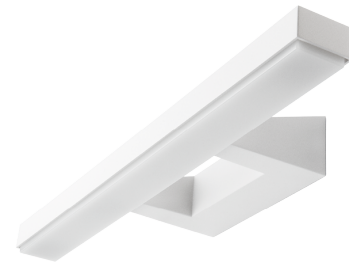

View Vit 930lm 4000K Ra>90 Bakkantsdimmer

Enummer: 7503884
EAN: 7021981114220
SG nummer: 111422

Elektrisk

Systemeffekt: 14W
Max. armaturer per brytare: B10: 23, B16: 19, C10: 29, C16: 23

Belysningslösning

Ljuskälla: LED
Lumen output: 930lm
Armaturljusflöde: 66 lm/W
Färgtemperatur: 4000K
Färgtolkningsindex (CRI/Ra): Ra>90
MacAdams faktor: SDCM: 3
Brinntid: L70/B10>50.000
Ljusuttag: Direkt
Optik: Opal
UGR: UGR<28
Fotobiologisk säkerhet: RG 0

Drivdon/Dimming

Typ: Bakkantsdimmer

Skydd

Isoleringsklass: Klass II

Energi och godkännanden

Innehåller en ljuskälla med energiklass: E
Breeam: Uppfyller Hea 01 för flimmerfritt ljus
Byggvarubedömning: Ja

Material och finish

Material: Aluminium
Färg: Matt vit (RAL 9003)
Avskärmning material: UV-stabiliserad polykarbonat

Montering/anslutning

Montering: Utanpåliggande, Interiör
Anslutning: Skruvlös kopplingsplint

Mått

Längd (mm) L: 460
Bredd (mm) W: 135
Höjd (mm) H: 60
Djup (D): 135
Vikt (kg) brutto/netto: 0.976 / 0.802

Förpackning

Förpackning mått (mm): 470 x 142 x 70

7 0 2 1 9 8 1 1 1 4 2 2 0