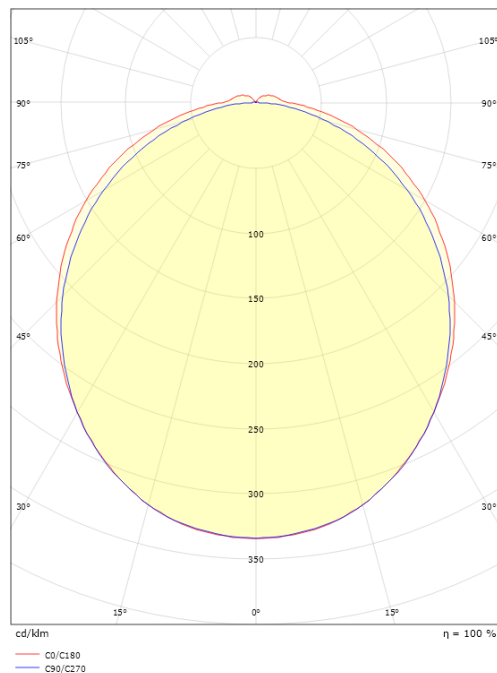

Förpackning

Förpackning mått (mm): 470 x 142 x 70