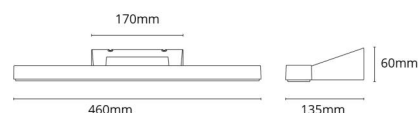

View Svart 680lm 2700K Ra>90 Bakkantsdimmer

Enummer: 7503885
EAN: 7021981144203
SG nummer: 114420

Elektrisk

Systemeffekt: 14W
Spänning: 220-240V
Max. armaturer per brytare: B10: 23, B16: 37, C10: 29, C16: 46

Belysningslösning

Ljuskälla: LED
Lumen output: 680lm
Armaturljusflöde: 49 lm/W
Färgtemperatur: 2700K
Färgtolkningsindex (CRI/Ra): Ra>90
MacAdams faktor: SDCM: 3
Brinntid: L70/B10>50.000
Ljusuttag: Direkt
Optik: Opal
UGR: UGR<28
Fotobiologisk säkerhet: RG 0