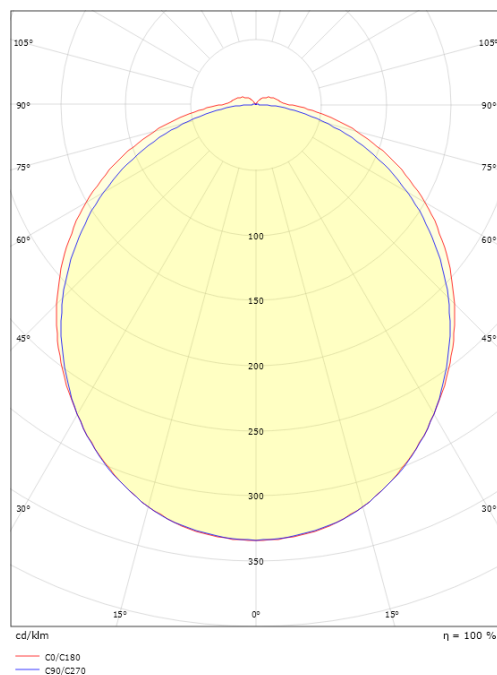

Mått

Längd (mm) L: 460
 Bredd (mm) W: 135
 Höjd (mm) H: 60
 Djup (D): 135
 Vikt (kg) brutto/netto: 0.976 / 0.802

Förpackning

Förpackning mått (mm): 470 x 142 x 70

7 0 2 1 9 8 1 1 4 4 2 1 0