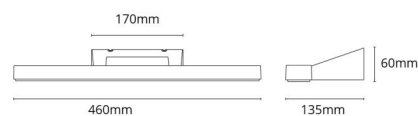

View Svart 710lm 3000K Ra>90 Bakkantsdimmer

Enummer: 7503886
EAN: 7021981144210
SG nummer: 114421

Elektrisk

Systemeffekt: 14W
Spänning: 220-240V
Max. armaturer per brytare: B10: 23, B16: 37, C10: 29, C16: 46

Belysningslösning

Ljuskälla: LED
Lumen output: 710lm
Armaturljusflöde: 51 lm/W
Färgtemperatur: 3000K
Färgtolkningsindex (CRI/Ra): Ra>90
MacAdams faktor: SDCM: 3
Brinntid: L70/B10>50.000
Ljusuttag: Direkt
Optik: Opal
UGR: UGR<28
Fotobiologisk säkerhet: RG 0