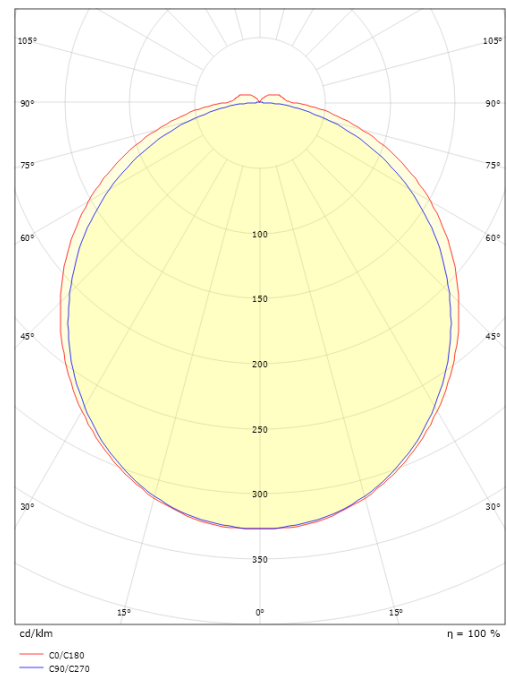

Förpackning

Förpackning mått (mm): 470 x 142 x 68