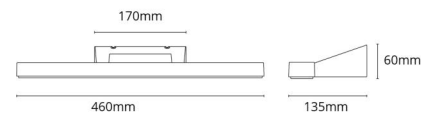

View Borstat stål 770lm 2700K Ra>90 Bakkantsdimmer

Enummer: 7503887
EAN: 7021981974206
SG nummer: 197420

Elektrisk

Systemeffekt: 16W
Spänning: 220-240V
Max. armaturer per brytare: B10: 23, B16: 37, C10: 29, C16: 46

Belysningslösning

Ljuskälla: LED
Lumen output: 770lm
Armaturljusflöde: 48 lm/W
Färgtemperatur: 2700K
Färgtolkningsindex (CRI/Ra): Ra>90
MacAdams faktor: SDCM: 3
Brinntid: L70/B10>50.000
Ljusuttag: Direkt
Optik: Opal
UGR: UGR<28
Fotobiologisk säkerhet: RG 0