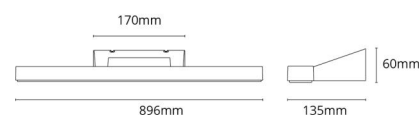

Montering/anslutning

Montering: Utanpåliggande, Interiör
 Modul: 900
 Anslutning: Skruvlös kopplingsplint

Mått

Längd (mm) L: 896
 Bredd (mm) W: 135
 Höjd (mm) H: 60
 Djup (D): 135
 Vikt (kg) brutto/netto: 1.621 / 1.262

Förpackning

Förpackning mått (mm): 917 x 142 x 68

7 0 2 1 9 8 1 1 1 4 3 0 5