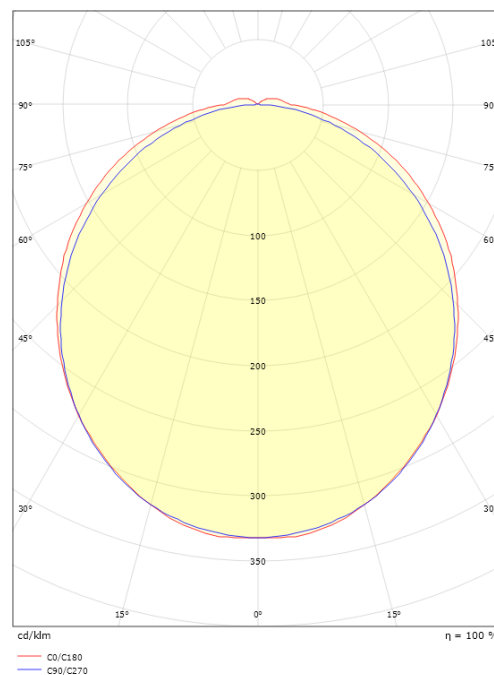

Förpackning

Förpackning mått (mm): 917 x 142 x 68

7 0 2 1 9 8 1 1 1 4 3 0 5