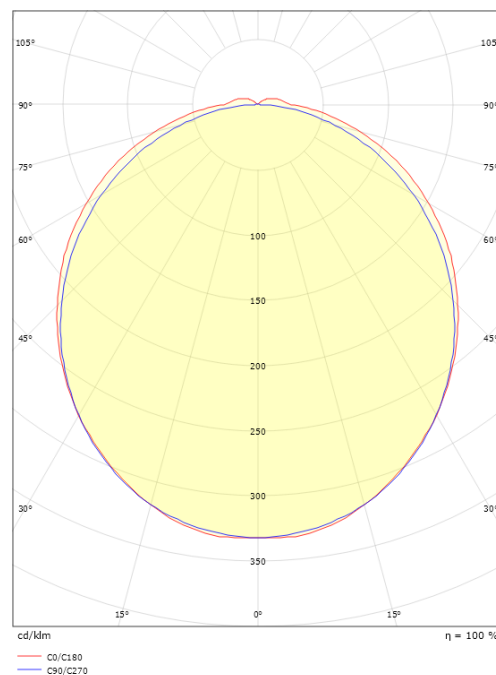

View 900 Vit 1860lm 3000K Ra>90 Bakkantsdimmer

Enummer: 7504067
EAN: 7021981114312
SG nummer: 111431

Elektrisk

Systemeffekt: 30W
Spänning: 220-240V
Max. armaturer per brytare: B10: 12, B16: 19, C10: 14, C16: 23

Belysningslösning

Ljuskälla: LED
Lumen output: 1860lm
Armaturljusflöde: 62 lm/W
Färgtemperatur: 3000K
Färgtolkningsindex (CRI/Ra): Ra>90
MacAdams faktor: SDCM: 3
Brinntid: L70/B10>50.000
Ljusuttag: Direkt
Optik: Opal
UGR: UGR<28
Fotobiologisk säkerhet: RG 0

Drivdon/Dimming

Typ: Bakkantsdimmer

Skydd

Isoleringsklass: Klass II

Energi och godkännanden

Innehåller en ljuskälla med energiklass: E
Breeam: Uppfyller Hea 01 för flimmerfritt ljus

Material och finish

Material: Aluminium
Färg: Matt vit (RAL 9003)
Avskärmning material: UV-stabiliserad polykarbonat

Montering/anslutning

Montering: Utanpåliggande, Interiör
Modul: 900
Anslutning: Skruvlös kopplingsplint

Mått

Längd (mm) L: 896
Bredd (mm) W: 135
Höjd (mm) H: 60
Djup (D): 135
Vikt (kg) brutto/netto: 1.621 / 1.262

Förpackning

Förpackning mått (mm): 917 x 142 x 68

7 0 2 1 9 8 1 1 1 4 3 1 2