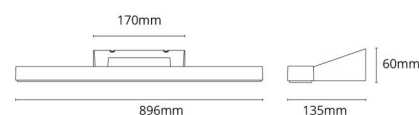

View 900 Vit 1860lm 3000K Ra>90 Bakkantsdimmer

Enummer: 7504067
EAN: 7021981114312
SG nummer: 111431

Elektrisk

Systemeffekt: 30W
Spänning: 220-240V
Max. armaturer per brytare: B10: 12, B16: 19, C10: 14, C16: 23

Belysningslösning

Ljuskälla: LED
Lumen output: 1860lm
Armaturljusflöde: 62 lm/W
Färgtemperatur: 3000K
Färgtolkningsindex (CRI/Ra): Ra>90
MacAdams faktor: SDCM: 3
Brinntid: L70/B10>50.000
Ljusuttag: Direkt
Optik: Opal
UGR: UGR<28
Fotobiologisk säkerhet: RG 0

Drivdon/Dimming

Typ: Bakkantsdimmer

Skydd

Isoleringsklass: Klass II

Energi och godkännanden

Innehåller en ljuskälla med energiklass: E
Breeam: Uppfyller Hea 01 för flimmerfritt ljus

Material och finish

Material: Aluminium
Färg: Matt vit (RAL 9003)
Avskärmning material: UV-stabiliserad polykarbonat

Montering/anslutning

Montering: Utanpåliggande, Interiör
Modul: 900
Anslutning: Skruvlös kopplingsplint

Mått

Längd (mm) L: 896
Bredd (mm) W: 135
Höjd (mm) H: 60
Djup (D): 135
Vikt (kg) brutto/netto: 1.621 / 1.262

Förpackning

Förpackning mått (mm): 917 x 142 x 68

7 0 2 1 9 8 1 1 1 4 3 1 2