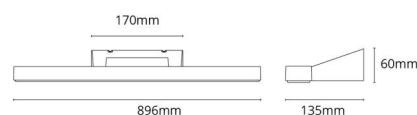

View 900 Svart 1360lm 2700K Ra>90 Bakkantsdimmer

Enummer: 7504068
EAN: 7021981144302
SG nummer: 114430

Elektrisk

Systemeffekt: 28W
Spänning: 220-240V
Max. armaturer per brytare: B10: 12, B16: 19, C10: 14, C16: 23

Belysningslösning

Ljuskälla: LED
Lumen output: 1360lm
Armaturljusflöde: 49 lm/W
Färgtemperatur: 2700K
Färgtolkningsindex (CRI/Ra): Ra>90
MacAdams faktor: SDCM: 3
Brinntid: L70/B10>50.000
Ljusuttag: Direkt
Optik: Opal
UGR: UGR<28
Fotobiologisk säkerhet: RG 0