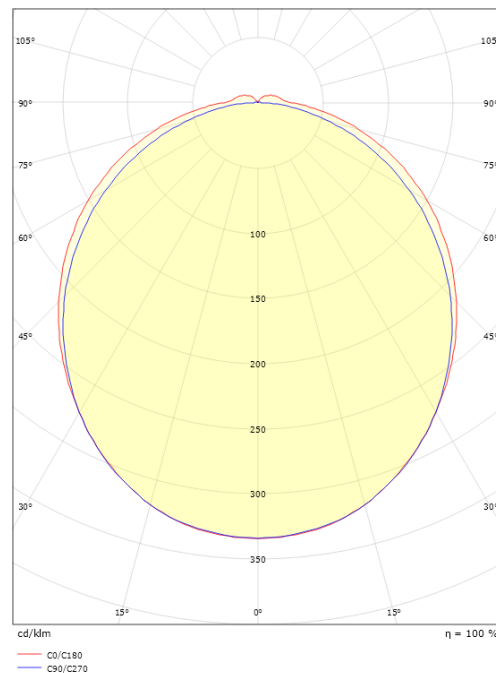

Förpackning

Förpackning mått (mm): 917 x 142 x 68

7 0 2 1 9 8 1 1 4 4 3 0 2