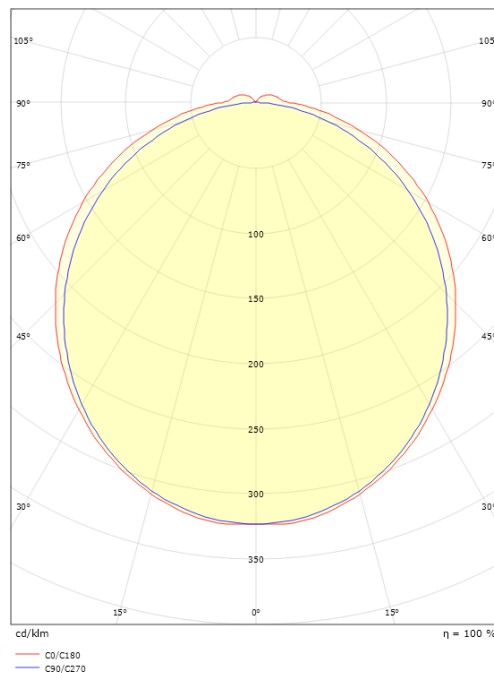

**Mått**

Längd (mm) L: 896  
 Bredd (mm) W: 135  
 Höjd (mm) H: 60  
 Djup (D): 135  
 Vikt (kg) brutto/netto: 1.621 / 1.262

**Förpackning**

Förpackning mått (mm): 917 x 142 x 68

7 0 2 1 9 8 1 1 4 3 2 9