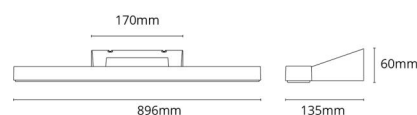

View 900 Vit 1860lm 4000K Ra>90 Bakkantsdimmer

Enummer: 7504257
EAN: 7021981114329
SG nummer: 111432

Elektrisk

Systemeffekt: 28W
Spänning: 220-240V
Max. armaturer per brytare: B10: 12, B16: 19, C10: 14, C16: 23

Belysningslösning

Ljuskälla: LED
Lumen output: 1860lm
Armaturljusflöde: 66 lm/W
Färgtemperatur: 4000K
Färgtolkningsindex (CRI/Ra): Ra>90
MacAdams faktor: SDCM: 3
Brinntid: L70/B10>50.000
Ljusuttag: Direkt
Optik: Opal
UGR: UGR<28
Fotobiologisk säkerhet: RG 0