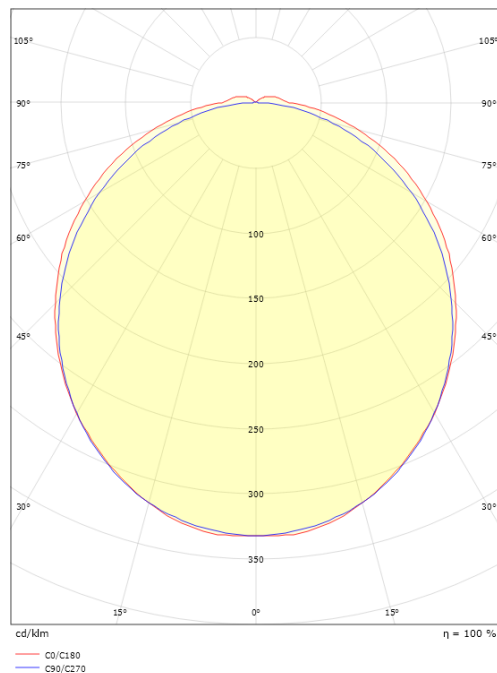

Förpackning

Förpackning mått (mm): 917 x 142 x 68

7 0 2 1 9 8 1 1 4 4 3 3 3