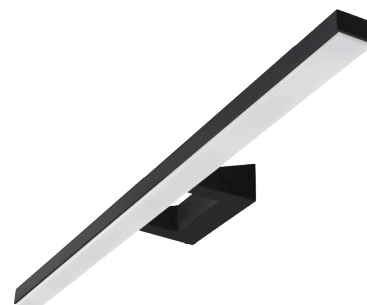

View 900 Svart 1580lm 4000K Ra>90 Bakkantsdimmer

Enummer: 7505331
EAN: 7021981144333
SG nummer: 114433

Elektrisk

Systemeffekt: 30W
Spänning: 220-240V
Max. armaturer per brytare: B10: 12, B16: 19, C10: 14, C16: 23

Belysningslösning

Ljuskälla: LED
Lumen output: 1580lm
Armaturljusflöde: 53 lm/W
Färgtemperatur: 4000K
Färgtolkningsindex (CRI/Ra): Ra>90
MacAdams faktor: SDCM: 3
Brinntid: L70/B10>50.000
Ljusuttag: Direkt
Optik: Opal
Fotobiologisk säkerhet: RG 0

Drivdon/Dimming

Typ: Bakkantsdimmer

Skydd

Isoleringsklass: Klass II

Energi och godkännanden

Innehåller en ljuskälla med energiklass: E
Breeam: Uppfyller Hea 01 för flimmerfritt ljus

Material och finish

Material: Aluminium
Färg: Svart (RAL 9004)
Avskärmning material: UV-stabiliserad polykarbonat

Montering/anslutning

Montering: Utanpåliggande, Interiör
Modul: 900
Anslutning: Skruvlös kopplingsplint

Mått

Längd (mm) L: 896
Bredd (mm) W: 135
Höjd (mm) H: 60
Djup (D): 135
Vikt (kg) brutto/netto: 1.621 / 1.262

Förpackning

Förpackning mått (mm): 917 x 142 x 68

7 0 2 1 9 8 1 1 4 4 3 3 3