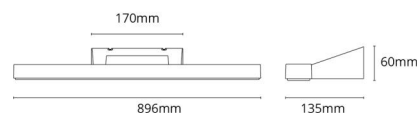

Montering/anslutning

Montering: Utanpåliggande, Interiör
 Modul: 900
 Anslutning: Skruvlös kopplingsplint

Mått

Längd (mm) L: 896
 Bredd (mm) W: 135
 Höjd (mm) H: 60
 Djup (D): 135
 Vikt (kg) brutto/netto: 1.621 / 1.262

Förpackning

Förpackning mått (mm): 917 x 142 x 68

7 0 2 1 9 8 1 1 4 4 3 3 3