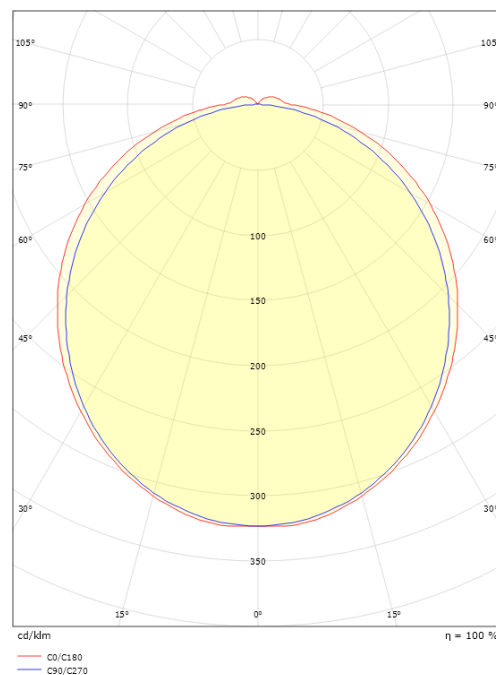

Längd (mm) L: 460  
 Bredd (mm) W: 150  
 Höjd (mm) H: 60  
 Djup (D): 150  
 Vikt (kg) brutto/netto: 1.38 / 1.15

**Förpackning**

Förpackning mått (mm): 470 x 155 x 68

7 0 2 1 9 8 1 1 1 4 3 3 6