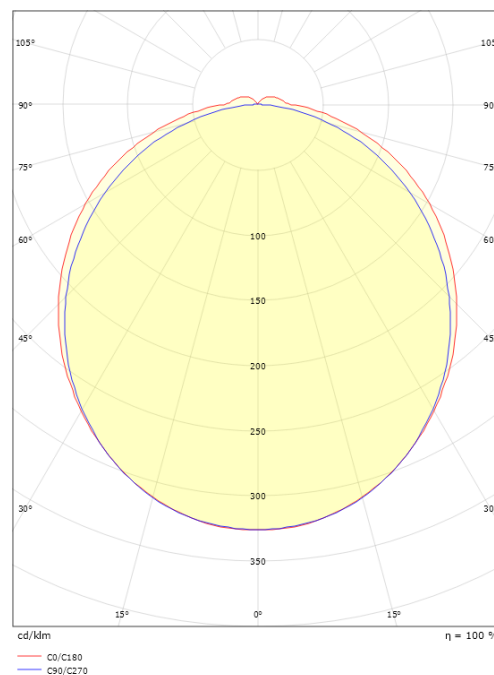

View Vit m/ kontakt 1010lm 4000K Ra>90 Bakkantsdimmer

Enummer: 7506951
EAN: 7021981114374
SG nummer: 111437

Elektrisk

Systemeffekt: 16W
Spänning: 220-240V
Max. armaturer per brytare: B10: 23, B16: 37, C10: 29, C16: 46

Belysningslösning

Ljuskälla: LED
Lumen output: 1010lm
Armaturljusflöde: 63 lm/W
Färgtemperatur: 4000K
Färgtolkningsindex (CRI/Ra): Ra>90
MacAdams faktor: SDCM: 3
Brinntid: L70/B10>50.000
Ljusuttag: Direkt
Optik: Opal
Fotobiologisk säkerhet: RG 0

Drivdon/Dimming

Typ: Bakkantsdimmer

Skydd

Isoleringsklass: Klass I

Energi och godkännanden

Innehåller en ljuskälla med energiklass: E
Breeam: Uppfyller Hea 01 för flimmerfritt ljus

Material och finish

Material: Aluminium
Färg: Vit (RAL 9003)
Avskärmning material: UV-stabiliserad polykarbonat

Montering/anslutning

Montering: Utanpåliggande, Interiör
Anslutning: Skruvlös kopplingsplint

Mått

Längd (mm) L: 460
Bredd (mm) W: 150
Höjd (mm) H: 60
Djup (D): 135
Vikt (kg) brutto/netto: 1.38 / 1.15

Förpackning

Förpackning mått (mm): 470 x 155 x 68

7 0 2 1 9 8 1 1 1 4 3 7 4