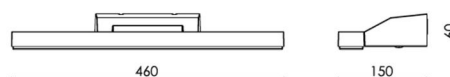

Montering/anslutning

Montering: Utanpåliggande, Interiör
 Anslutning: Skruvlös kopplingsplint

Mått

Längd (mm) L: 460
 Bredd (mm) W: 150
 Höjd (mm) H: 60
 Djup (D): 135
 Vikt (kg) brutto/netto: 1.38 / 1.15

Förpackning

Förpackning mått (mm): 470 x 155 x 68

7 0 2 1 9 8 1 1 1 4 3 7 4