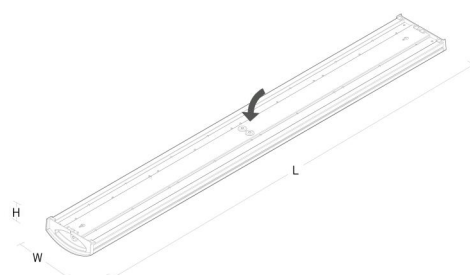

Material: Stål, aluminium
 Färg: Vit (RAL 9003)
 Avskärmning material: Akryl (PMMA)

Montering/anslutning

Montering: Utanpåliggande, Interiör
 Modul: 900
 Anslutning: 5-polig skruvlös kopplingsplint med 5x2,5 mm2-koppling från mitt till ände

Mått

Längd (mm) L: 920
 Bredd (mm) W: 151
 Höjd (mm) H: 54
 Vikt (kg) brutto/netto: 2.64 / 2.121

Förpackning

Förpackning mått (mm): 930 x 160 x 60

7 0 2 1 9 8 1 1 1 2 7 0 7