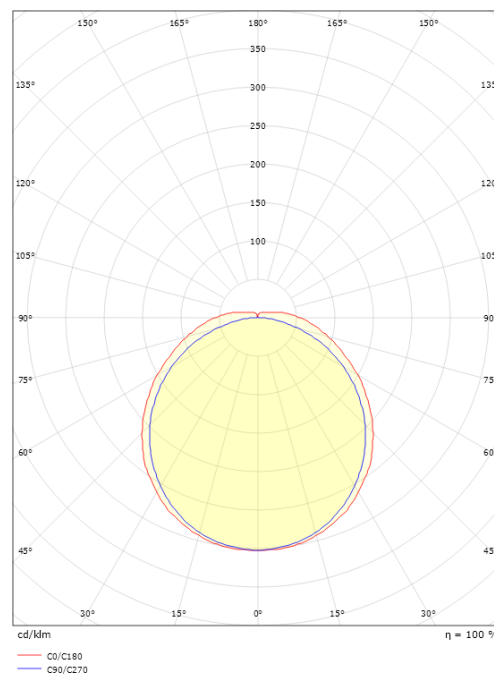

Mått

Längd (mm) L: 920
 Bredd (mm) W: 151
 Höjd (mm) H: 54
 Vikt (kg) brutto/netto: 2.64 / 2.121

Förpackning

Förpackning mått (mm): 930 x 160 x 60

7 0 2 1 9 8 1 1 1 2 7 0 7