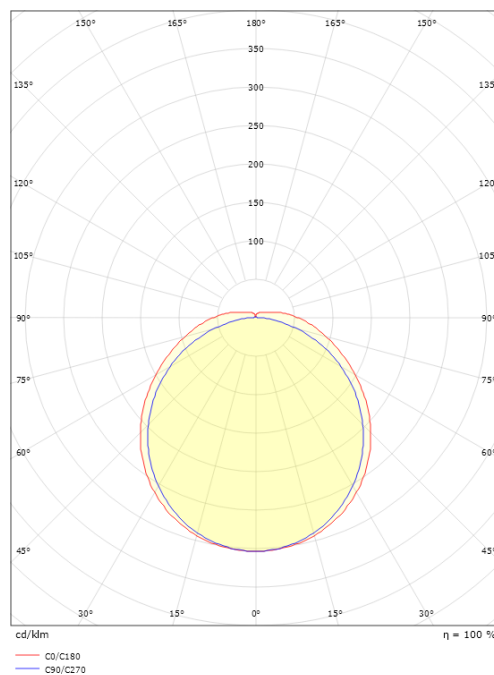

Wave 600 Vit 2140lm 3000K Ra>80 Bakkantsdimmer

Enummer: 7013710
 EAN: 7021981112752
 SG nummer: 111275
 Ersätter: 11265

Elektrisk

Systemeffekt: 18W
 Spänning: 220-240V

Belysningslösning

Ljuskälla: LED
 Lumen output: 2140lm
 Armaturljusflöde: 119 lm/W
 Färgtemperatur: 3000K
 Färgtolkningsindex (CRI/Ra): Ra>80
 MacAdams faktor: SDCM: 3
 Brinntid: L70/B50>50.000
 Ljusuttag: Direkt
 Optik: Opal
 Ljusspridning: 110°
 UGR: UGR<25
 Fotobiologisk säkerhet: RG 0

Mått

Längd (mm) L: 620
 Bredd (mm) W: 151
 Höjd (mm) H: 54
 Vikt (kg) brutto/netto: 2.124 / 1.77

Förpackning

Förpackning mått (mm): 640 x 160 x 60

7 0 2 1 9 8 1 1 1 2 7 5 2