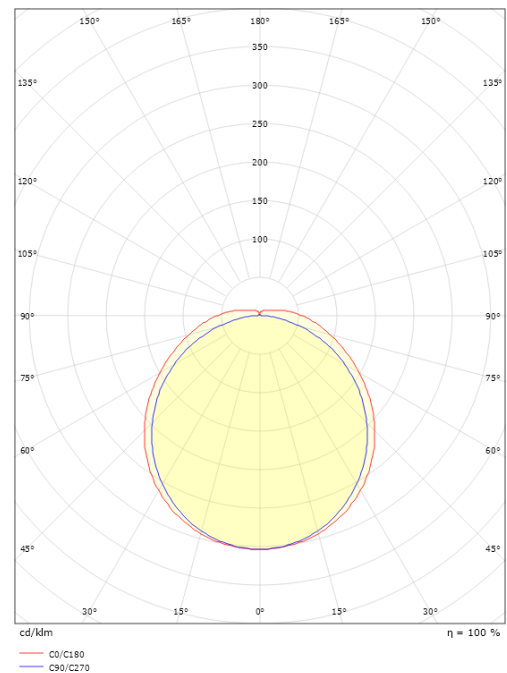

**Wave 600 Vit 2140lm 3000K Ra>80 Sensor**

Enummer: 7013711  
 EAN: 7021981112769  
 SG nummer: 111276

**Elektrisk**

Systemeffekt: 18W  
 Spänning: 220-240V

**Belysningslösning**

Ljuskälla: LED  
 Lumen output: 2140lm  
 Armaturljusflöde: 119 lm/W  
 Färgtemperatur: 3000K  
 Färgtolkningsindex (CRI/Ra): Ra>80  
 MacAdams faktor: SDCM: 3  
 Brinntid: L70/B50>50.000  
 Ljusuttag: Direkt  
 Optik: Opal  
 Ljusspridning: 110°  
 UGR: UGR<25  
 Fotobiologisk säkerhet: RG 0

**Mått**

Längd (mm) L: 620  
 Bredd (mm) W: 151  
 Höjd (mm) H: 54  
 Vikt (kg) brutto/netto: 2.244 / 1.77

**Förpackning**

Förpackning mått (mm): 160 x 64 x 625

7 0 2 1 9 8 1 1 1 2 7 6 9