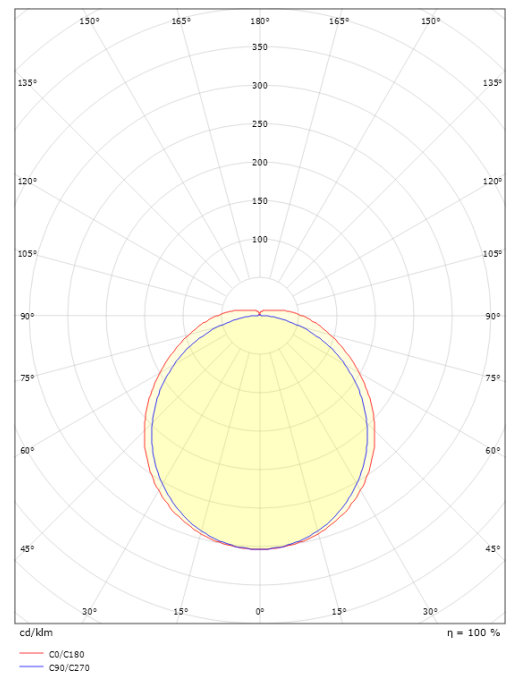

Wave 600 Vit 2330lm 4000K Ra>80 Bakkantsdimmer

Enummer: 7014538
 EAN: 7021981112851
 SG nummer: 111285

Elektrisk

Systemeffekt: 18W
 Spänning: 220-240V

Belysningslösning

Ljuskälla: LED
 Lumen output: 2330lm
 Armaturljusflöde: 129 lm/W
 Färgtemperatur: 4000K
 Färgtolkningsindex (CRI/Ra): Ra>80
 MacAdams faktor: SDCM: 3
 Brinntid: L70/B50>50.000
 Ljusuttag: Direkt
 Optik: Opal
 Ljusspridning: 110°
 UGR: UGR<25
 Fotobiologisk säkerhet: RG 0

Mått

Längd (mm) L: 620
 Bredd (mm) W: 151
 Höjd (mm) H: 54
 Vikt (kg) brutto/netto: 2.124 / 1.77

Förpackning

Förpackning mått (mm): 640 x 160 x 60

7 0 2 1 9 8 1 1 1 2 8 5 1