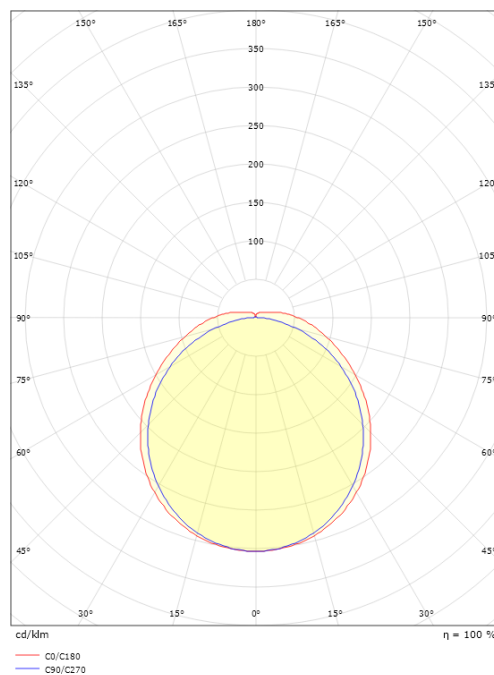

Wave 600 Vit 2330lm 4000K Ra>80 Sensor

Enummer: 7014539
EAN: 7021981112868
SG nummer: 111286

Elektrisk

Systemeffekt: 18W
Spänning: 220-240V

Belysningslösning

Ljuskälla: LED
Lumen output: 2330lm
Armaturljusflöde: 129 lm/W
Färgtemperatur: 4000K
Färgtolkningsindex (CRI/Ra): Ra>80
MacAdams faktor: SDCM: 3
Brinntid: L70/B50>50.000
Ljusuttag: Direkt
Optik: Opal
Ljusspridning: 110°
UGR: UGR<25
Fotobiologisk säkerhet: RG 0

Drivdon/Dimming

Typ: Sensor

Skydd

Isoleringsklass: Klass I

Energi och godkännanden

Innehåller en ljuskälla med energiklass: D
Breeam: Uppfyller Hea 01 för flimmerfritt ljus
Byggvarubedömning: Ja

Material och finish

Material: Stål, aluminium
Färg: Vit (RAL 9003)
Avskärmning material: Akryl (PMMA)

Montering/anslutning

Montering: Utanpåliggande, Interiör
Modul: 600
Anslutning: Skruvlös kopplingsplint

Mått

Längd (mm) L: 620
Bredd (mm) W: 151
Höjd (mm) H: 54
Vikt (kg) brutto/netto: 2.244 / 1.77

Förpackning

Förpackning mått (mm): 640 x 160 x 60

7 0 2 1 9 8 1 1 1 2 8 6 8