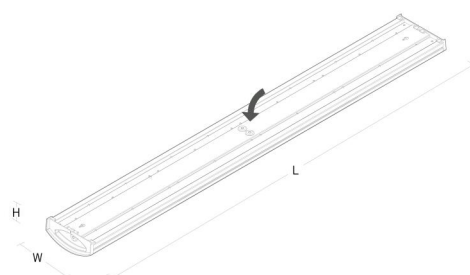

Material: Stål, aluminium
 Färg: Vit (RAL 9003)
 Avskärmning material: Akryl (PMMA)

Montering/anslutning

Montering: Utanpåliggande, Interiör
 Modul: 1200
 Anslutning: Skruvlös kopplingsplint

Mått

Längd (mm) L: 1220
 Bredd (mm) W: 151
 Höjd (mm) H: 54
 Vikt (kg) brutto/netto: 3.12 / 2.5

Förpackning

Förpackning mått (mm): 1245 x 160 x 60

7 0 2 1 9 8 1 1 1 7 6 2