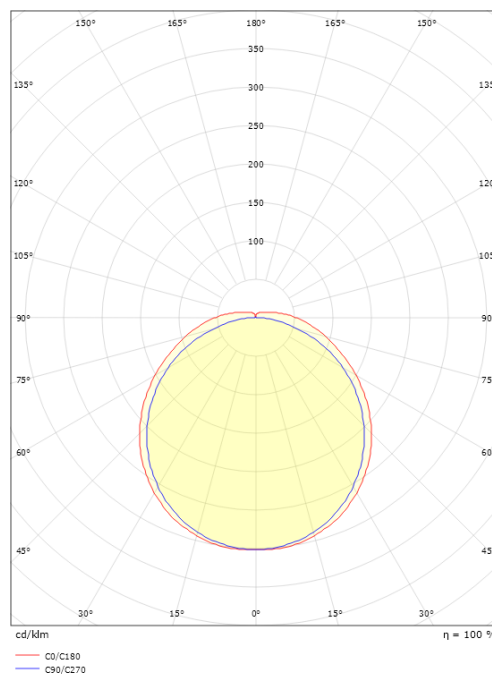

Wave 1200 Vit 5280lm 3000K Ra>80 Sensor

Enummer: 7014583
EAN: 7021981111762
SG nummer: 111176

Elektrisk

Systemeffekt: 42W
Spänning: 220-240V
Max. armaturer per brytare: B10: 14, B16: 23, C10: 22, C16: 36
PE Läckström (mA): 0.31

Belysningslösning

Ljuskälla: LED
Lumen output: 5280lm
Armaturljusflöde: 126 lm/W
Färgtemperatur: 3000K
Färgtolkningsindex (CRI/Ra): Ra>80
MacAdams faktor: SDCM: 3
Brinntid: L70/B10>100.000
Brinntid: L80/B10>70.000
Ljusuttag: Direkt
Optik: Opal
Ljusspridning: 110°
UGR: UGR<25
Fotobiologisk säkerhet: RG 0

Drivdon/Dimming

Typ: Sensor

Skydd

Isoleringsklass: Klass I

Energi och godkännanden

Innehåller en ljuskälla med energiklass: D
Breeam: Uppfyller Hea 01 för flimmerfritt ljus
Byggvarubedömning: Ja

Material och finish

Material: Stål, aluminium
Färg: Vit (RAL 9003)
Avskärmning material: Akryl (PMMA)

Montering/anslutning

Montering: Utanpåliggande, Interiör
Modul: 1200
Anslutning: Skruvlös kopplingsplint

Mått

Längd (mm) L: 1220
Bredd (mm) W: 151
Höjd (mm) H: 54
Vikt (kg) brutto/netto: 3.12 / 2.5

Förpackning

Förpackning mått (mm): 1245 x 160 x 60

7 0 2 1 9 8 1 1 1 7 6 2