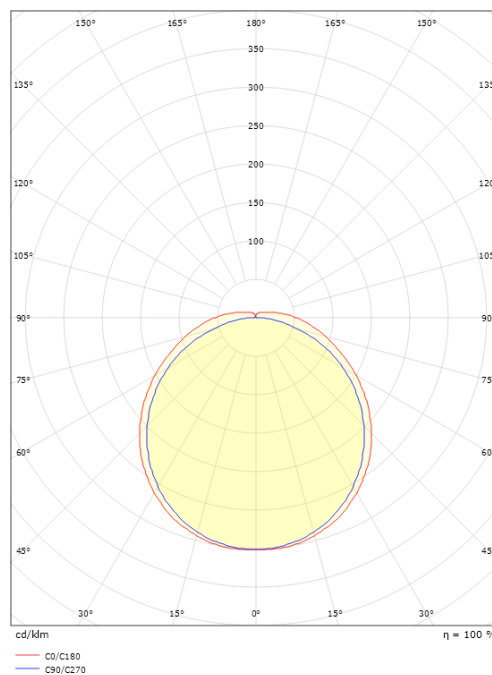

Wave 1200 Vit 5530lm 4000K Ra>80 Sensor

Enummer: 7014591
EAN: 7021981111861
SG nummer: 111186

Elektrisk

Systemeffekt: 42W
Spänning: 220-240V
Max. armaturer per brytare: B10: 14, B16: 23, C10: 22, C16: 36

Belysningslösning

Ljuskälla: LED
Lumen output: 5530lm
Armaturljusflöde: 132 lm/W
Färgtemperatur: 4000K
Färgtolkningsindex (CRI/Ra): Ra>80
MacAdams faktor: SDCM: 3
Brinntid: L70/B10>100.000
Brinntid: L80/B10>70.000
Ljusuttag: Direkt
Optik: Opal
Ljusspridning: 110°
UGR: UGR<25
Fotobiologisk säkerhet: RG 0

Drivdon/Dimming

Typ: Sensor

Skydd

Isoleringsklass: Klass I

Energi och godkännanden

Innehåller en ljuskälla med energiklass: D
Breeam: Uppfyller Hea 01 för flimmerfritt ljus
Byggvarubedömning: Ja

Material och finish

Material: Stål, aluminium
Färg: Vit (RAL 9003)
Avskärmning material: Akryl (PMMA)

Montering/anslutning

Montering: Utanpåliggande, Interiör
Modul: 1200
Anslutning: Skruvlös kopplingsplint

Mått

Längd (mm) L: 1220
Bredd (mm) W: 151
Höjd (mm) H: 54
Vikt (kg) brutto/netto: 3.12 / 2.5

Förpackning

Förpackning mått (mm): 1245 x 160 x 60

7 0 2 1 9 8 1 1 1 8 6 1