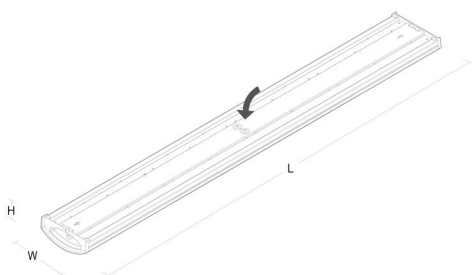

Material: Stål, aluminium
 Färg: Vit (RAL 9003)
 Avskärmning material: Akryl (PMMA)

Montering/anslutning

Montering: Utanpåliggande, Interiör
 Modul: 1200
 Anslutning: Skruvlös kopplingsplint

Mått

Längd (mm) L: 1220
 Bredd (mm) W: 151
 Höjd (mm) H: 54
 Vikt (kg) brutto/netto: 3.12 / 2.5

Förpackning

Förpackning mått (mm): 1245 x 160 x 60

7 0 2 1 9 8 1 1 1 8 6 1