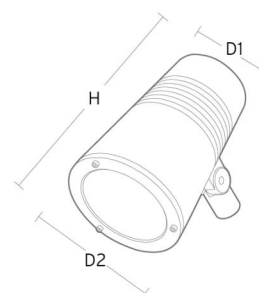

Material: Formgjuten aluminium
 Färg: Grå (struktur 2150 sobel)
 Avskärmning material: Härdat glas

Montering/anslutning

Montering: Påle, vägg, pollare eller jordspett, Utomhus
 Kabel: Kabel 2x1mm² 10m
 Projicerad yta mot vind: 0,0403m² - Max 5,3 kg

Mått

Höjd (mm) H: 268
 Diameter (mm) D: 180
 Vikt (kg) brutto/netto: 4.66 / 4.46

Förpackning

Förpackning mått (mm): 275 x 275 x 275

5 7 0 3 8 2 1 1 7 2 7 6