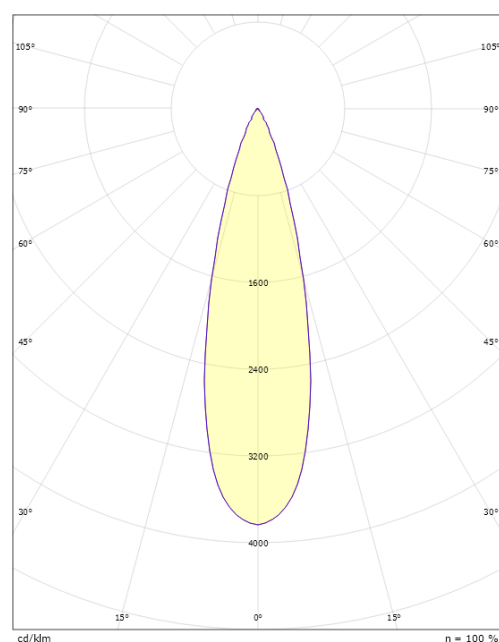

Material: Formgjuten aluminium
 Färg: Grå (struktur 2150 sobel)
 Avskärmning material: Härdat glas

Montering/anslutning

Montering: Påle, vägg, pollare eller jordspett, Utomhus
 Kabel: Kabel 2x1mm² 10m
 Projicerad yta mot vind: 0,0403m² - Max 5,3 kg

Mått

Höjd (mm) H: 268
 Diameter (mm) D: 180
 Vikt (kg) brutto/netto: 4.66 / 4.46

Förpackning

Förpackning mått (mm): 275 x 275 x 275

5 7 0 3 8 2 1 1 7 2 7 6