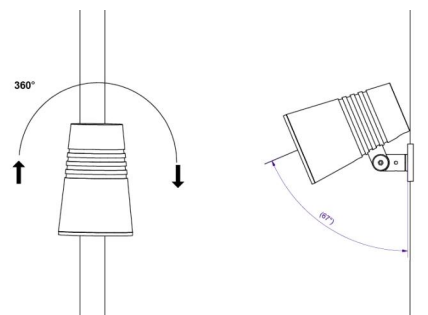

Material: Formgjuten aluminium
 Färg: Svart (glans 20)
 Avskärmning material: Härdat glas

Montering/anslutning

Montering: Påle, vägg, pollare eller jordspett, Utomhus
 Kabel: Kabel 2x1mm² 10m
 Projicerad yta mot vind: 0,0403m² - Max 5,3 kg

Mått

Höjd (mm) H: 268
 Diameter (mm) D: 180
 Vikt (kg) brutto/netto: 4.66 / 4.46

Förpackning

Förpackning mått (mm): 275 x 275 x 275

cd/km
 C0/C180
 C90/C270

η = 100 %

5 7 0 3 8 2 1 1 7 3 1 3 1