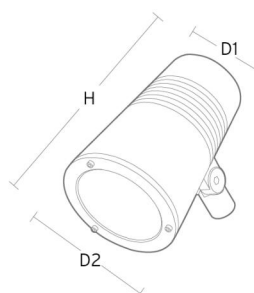

Material: Formgjuten aluminium
 Färg: Svart (glans 20)
 Avskärmning material: Härdat glas

Montering/anslutning

Montering: Påle, vägg, pollare eller jordspett, Utomhus
 Kabel: Kabel 2x1mm² 10m
 Projicerad yta mot vind: 0,0403m² - Max 5,3 kg

Mått

Höjd (mm) H: 268
 Diameter (mm) D: 180
 Vikt (kg) brutto/netto: 4.66 / 4.46

Förpackning

Förpackning mått (mm): 275 x 275 x 275

cd/km
 C0/C180
 C90/C270

η = 100 %

5 7 0 3 8 2 1 1 7 3 1 3 1