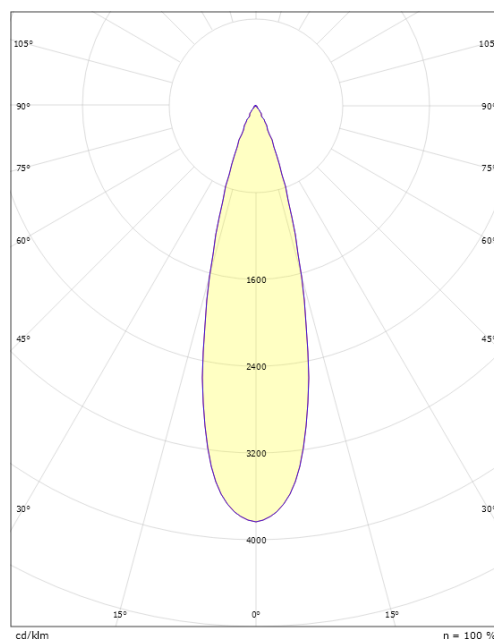

Mått

Höjd (mm) H: 268
 Diameter (mm) D: 180
 Vikt (kg) brutto/netto: 4.66 / 4.46

Förpackning

Förpackning mått (mm): 275 x 275 x 275

cd/km
 C0/C180
 C90/C270

η = 100 %

5 7 0 3 8 2 1 1 7 3 1 3 1