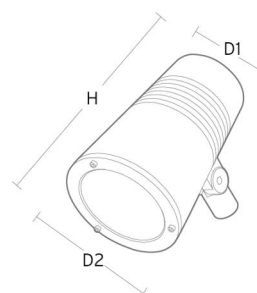

Material: Formgjuten aluminium
 Färg: Grå (struktur 2150 sobel)
 Avskärmning material: Härdat glas

Montering/anslutning

Montering: Påle, vägg, pollare eller jordspett, Utomhus
 Kabel: Kabel 2x1mm² 10m
 Projicerad yta mot vind: 0,0403m² - Max 5,3 kg

Mått

Höjd (mm) H: 268
 Diameter (mm) D: 180
 Vikt (kg) brutto/netto: 4.7 / 4.46

Förpackning

Förpackning mått (mm): 275 x 275 x 275

cd/km
 C0/C180
 C90/C270

η = 100 %

5 7 0 3 8 2 1 1 7 2 7 8 3