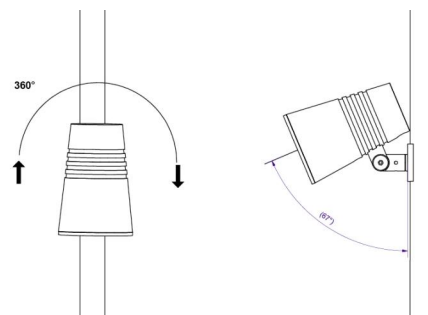

Material: Formgjuten aluminium
 Färg: Grå (struktur 2150 sobel)
 Avskärmning material: Härdat glas

Montering/anslutning

Montering: Påle, vägg, pollare eller jordspett, Utomhus
 Kabel: Kabel 2x1mm² 10m
 Projicerad yta mot vind: 0,0403m² - Max 5,3 kg

Mått

Höjd (mm) H: 268
 Diameter (mm) D: 180
 Vikt (kg) brutto/netto: 4.7 / 4.46

Förpackning

Förpackning mått (mm): 275 x 275 x 275

cd/km
 C0/C180
 C90/C270

η = 100 %

5 7 0 3 8 2 1 1 7 2 7 8 3