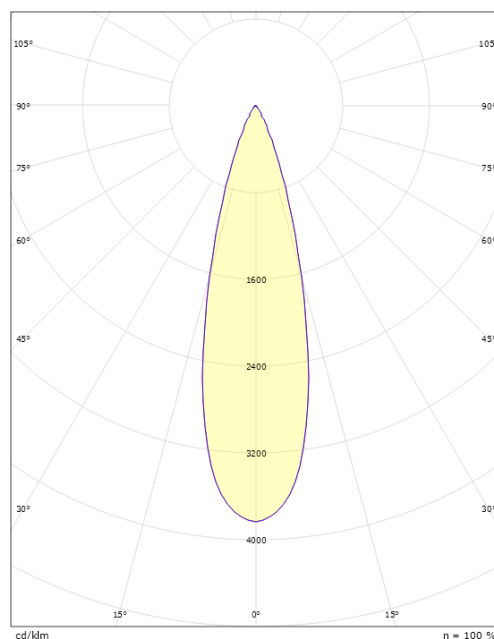

Wax Grå 27° 1480/2520lm 4000K Ra>80 Ej dimbar

Enummer: 7764467
 EAN: 5703821172783
 SG nummer: 8246090999

Elektrisk

Watt: 16/27W
 Spänning: 220-240V
 Max. armaturer per brytare: B10: 10, B16: 17, C10: 16, C16: 27

Material: Formgjuten aluminium
 Färg: Grå (struktur 2150 sobel)
 Avskärmning material: Härdat glas

Montering/anslutning

Montering: Påle, vägg, pollare eller jordspett, Utomhus
 Kabel: Kabel 2x1mm² 10m
 Projicerad yta mot vind: 0,0403m² - Max 5,3 kg

Mått

Höjd (mm) H: 268
 Diameter (mm) D: 180
 Vikt (kg) brutto/netto: 4.7 / 4.46

Förpackning

Förpackning mått (mm): 275 x 275 x 275

cd/km
 C0/C180
 C90/C270

η = 100 %

5 7 0 3 8 2 1 1 7 2 7 8 3