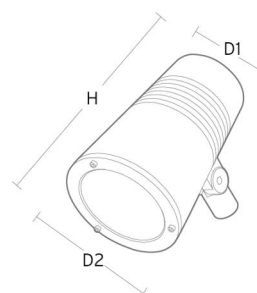

Material: Formgjuten aluminium
 Färg: Svart (glans 20)
 Avskärmning material: Härdat glas

Montering/anslutning

Montering: Påle, vägg, pollare eller jordspett, Utomhus
 Kabel: Kabel 2x1mm² 10m
 Projicerad yta mot vind: 0,0403m² - Max 5,3 kg

Mått

Höjd (mm) H: 268
 Diameter (mm) D: 180
 Vikt (kg) brutto/netto: 4.66 / 4.46

Förpackning

Förpackning mått (mm): 275 x 275 x 275

cd/kdm
 — C0/C180
 — C90/C270

η = 100 %

5 7 0 3 8 2 1 1 7 3 1 4 8