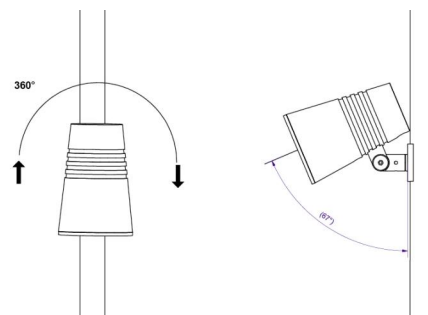

Material: Formgjuten aluminium
 Färg: Svart (glans 20)
 Avskärmning material: Härdat glas

Montering/anslutning

Montering: Påle, vägg, pollare eller jordspett, Utomhus
 Kabel: Kabel 2x1mm² 10m
 Projicerad yta mot vind: 0,0403m² - Max 5,3 kg

Mått

Höjd (mm) H: 268
 Diameter (mm) D: 180
 Vikt (kg) brutto/netto: 4.66 / 4.46

Förpackning

Förpackning mått (mm): 275 x 275 x 275

cd/kdm
 — C0/C180
 — C90/C270

η = 100 %

5 7 0 3 8 2 1 1 7 3 1 4 8