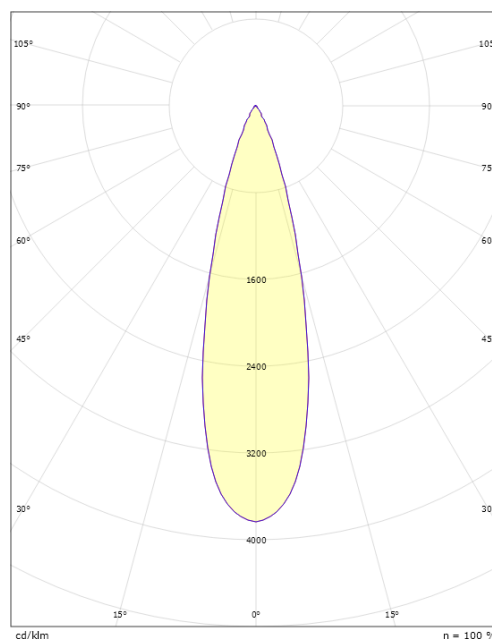

Mått

Höjd (mm) H: 268
 Diameter (mm) D: 180
 Vikt (kg) brutto/netto: 4.66 / 4.46

Förpackning

Förpackning mått (mm): 275 x 275 x 275

cd/kdm
 — C0/C180
 — C90/C270

η = 100 %

5 7 0 3 8 2 1 1 7 3 1 4 8