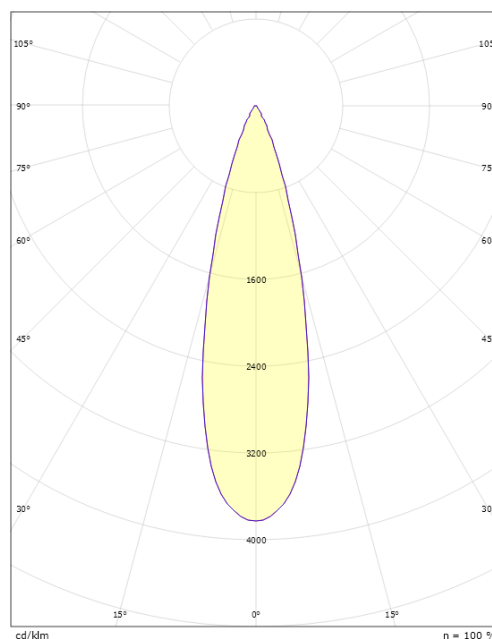

Wax Grå 27° 3590lm 3000K Ra>80 Ej dimbar

Enummer: 7764469
 EAN: 5703821172752
 SG nummer: 8246090711

Elektrisk

Systemeffekt: 41W
 Spänning: 220-240V

Belysningslösning

Ljuskälla: LED
 Lumen output: 3590lm
 Armaturljusflöde: 88 lm/W
 Färgtemperatur: 3000K
 Färgtolkningsindex (CRI/Ra): Ra>80
 MacAdams faktor: SDCM: 2
 Brinntid: L90/B10>100.000
 Ljusuttag: Direkt
 Optik: Reflektor flodljus 27 gr.
 Ljusspridning: 27°

Material: Formgjuten aluminium
 Färg: Grå (struktur 2150 sobel)
 Avskärmning material: Härdat glas

Montering/anslutning

Montering: Påle, vägg, pollare eller jordspett, Utomhus
 Kabel: Kabel 2x1mm² 10m
 Projicerad yta mot vind: 0,0403m² - Max 5,3 kg

Mått

Höjd (mm) H: 268
 Diameter (mm) D: 180
 Vikt (kg) brutto/netto: 4,66 / 4,46

Förpackning

Förpackning mått (mm): 275 x 275 x 275

cd/klm
 — C0/C180
 — C90/C270

η = 100 %

5 7 0 3 8 2 1 1 7 2 7 5 2