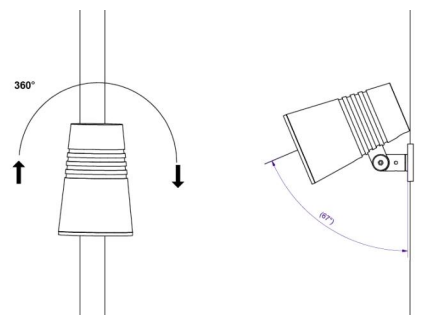

Material: Formgjuten aluminium
 Färg: Grå (struktur 2150 sobel)
 Avskärmning material: Härdat glas

Montering/anslutning

Montering: Påle, vägg, pollare eller jordspett, Utomhus
 Kabel: Kabel 2x1mm² 10m
 Projicerad yta mot vind: 0,0403m² - Max 5,3 kg

Mått

Höjd (mm) H: 268
 Diameter (mm) D: 180
 Vikt (kg) brutto/netto: 4,66 / 4,46

Förpackning

Förpackning mått (mm): 275 x 275 x 275

cd/klm
 — C0/C180
 — C90/C270

η = 100 %

5 7 0 3 8 2 1 1 7 2 7 5 2