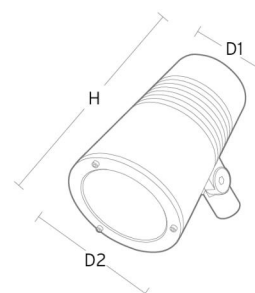

Material: Formgjuten aluminium
 Färg: Grå (struktur 2150 sobel)
 Avskärmning material: Härdat glas

Montering/anslutning

Montering: Påle, vägg, pollare eller jordspett, Utomhus
 Kabel: Kabel 2x1mm² 10m
 Projicerad yta mot vind: 0,0403m² - Max 5,3 kg

Mått

Höjd (mm) H: 268
 Diameter (mm) D: 180
 Vikt (kg) brutto/netto: 4,66 / 4,46

Förpackning

Förpackning mått (mm): 275 x 275 x 275

cd/klm
 — C0/C180
 — C90/C270

η = 100 %

5 7 0 3 8 2 1 1 7 2 7 5 2