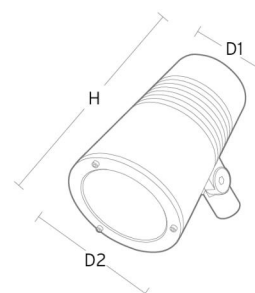

**Material och finish**

Material: Formgjuten aluminium  
 Färg: Svart (glans 20)  
 Avskärmning material: Härdat glas

**Montering/anslutning**

Montering: Påle, vägg, pollare eller jordspett, Utomhus  
 Kabel: Kabel 2x1mm<sup>2</sup> 10m  
 Projicerad yta mot vind: 0,0403m<sup>2</sup> - Max 5,3 kg

**Mått**

Höjd (mm) H: 268  
 Diameter (mm) D: 180  
 Vikt (kg) brutto/netto: 4.7 / 4.5

**Förpackning**

Förpackning mått (mm): 275 x 275 x 275

cd/km

η = 100 %

— C0/C180  
— C90/C270

5 7 0 3 8 2 1 1 7 3 2 3 0