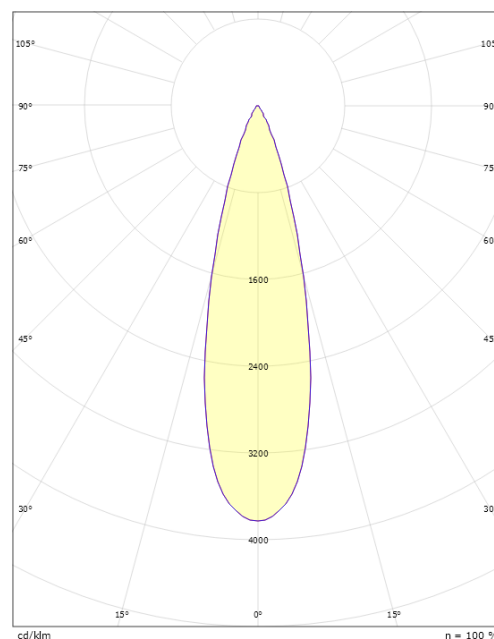

**Mått**

Höjd (mm) H: 268  
 Diameter (mm) D: 180  
 Vikt (kg) brutto/netto: 4.7 / 4.5

**Förpackning**

Förpackning mått (mm): 275 x 275 x 275

cd/km

η = 100 %

— C0/C180  
— C90/C270

5 7 0 3 8 2 1 1 7 3 2 3 0