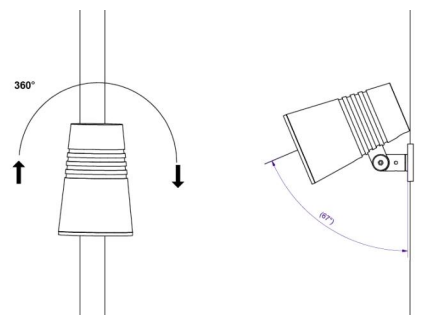

**Material och finish**

Material: Formgjuten aluminium  
 Färg: Svart (glans 20)  
 Avskärmning material: Härdat glas

**Montering/anslutning**

Montering: Påle, vägg, pollare eller jordspett, Utomhus  
 Kabel: Kabel 2x1mm<sup>2</sup> 10m  
 Projicerad yta mot vind: 0,0403m<sup>2</sup> - Max 5,3 kg

**Mått**

Höjd (mm) H: 268  
 Diameter (mm) D: 180  
 Vikt (kg) brutto/netto: 4.7 / 4.5

**Förpackning**

Förpackning mått (mm): 275 x 275 x 275

cd/km

η = 100 %

— C0/C180  
— C90/C270

5 7 0 3 8 2 1 1 7 3 2 3 0