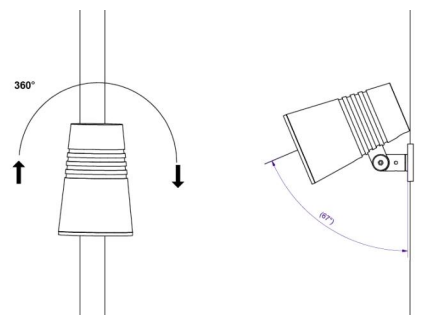

Material: Formgjuten aluminium
 Färg: Grå (struktur 2150 sobel)
 Avskärmning material: Härdat glas

Montering/anslutning

Montering: Påle, vägg, pollare eller jordspett, Utomhus
 Kabel: Kabel 2x1mm² 10m
 Projicerad yta mot vind: 0,0403m² - Max 5,3 kg

Mått

Höjd (mm) H: 268
 Diameter (mm) D: 180
 Vikt (kg) brutto/netto: 4.8 / 4.6

Förpackning

Förpackning mått (mm): 275 x 275 x 275

5 7 0 3 8 2 1 1 7 2 7 9 0