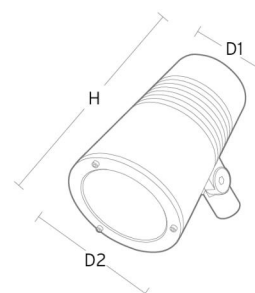

Wax Grå 27° 3710lm 4000K Ra>80 Ej dimbar

Enummer: 7764471
 EAN: 5703821172790
 SG nummer: 8246090672

Elektrisk

Systemeffekt: 41W
 Spänning: 220-240V

Belysningslösning

Ljuskälla: LED
 Lumen output: 3710lm
 Armaturljusflöde: 90 lm/W
 Färgtemperatur: 4000K
 Färgtolkningsindex (CRI/Ra): Ra>80
 MacAdams faktor: SDCM: 2
 Brinntid: L90/B10>100.000
 Ljusuttag: Direkt
 Optik: Reflektor flodljus 27 gr.
 Ljusspridning: 27°

Material: Formgjuten aluminium
 Färg: Grå (struktur 2150 sobel)
 Avskärmning material: Härdat glas

Montering/anslutning

Montering: Påle, vägg, pollare eller jordspett, Utomhus
 Kabel: Kabel 2x1mm² 10m
 Projicerad yta mot vind: 0,0403m² - Max 5,3 kg

Mått

Höjd (mm) H: 268
 Diameter (mm) D: 180
 Vikt (kg) brutto/netto: 4.8 / 4.6

Förpackning

Förpackning mått (mm): 275 x 275 x 275

5 7 0 3 8 2 1 1 7 2 7 9 0