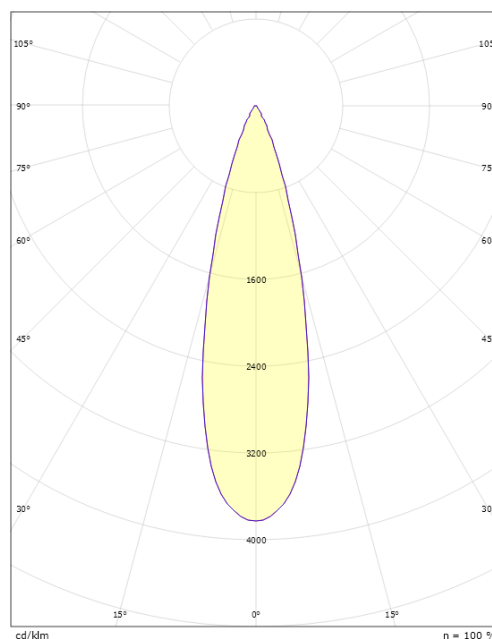

Wax Grå 27° 3710lm 4000K Ra>80 Ej dimbar

Enummer: 7764471
 EAN: 5703821172790
 SG nummer: 8246090672

Elektrisk

Systemeffekt: 41W
 Spänning: 220-240V

Belysningslösning

Ljuskälla: LED
 Lumen output: 3710lm
 Armaturljusflöde: 90 lm/W
 Färgtemperatur: 4000K
 Färgtolkningsindex (CRI/Ra): Ra>80
 MacAdams faktor: SDCM: 2
 Brinntid: L90/B10>100.000
 Ljusuttag: Direkt
 Optik: Reflektor flodljus 27 gr.
 Ljusspridning: 27°

Material: Formgjuten aluminium
 Färg: Grå (struktur 2150 sobel)
 Avskärmning material: Härdat glas

Montering/anslutning

Montering: Påle, vägg, pollare eller jordspett, Utomhus
 Kabel: Kabel 2x1mm² 10m
 Projicerad yta mot vind: 0,0403m² - Max 5,3 kg

Mått

Höjd (mm) H: 268
 Diameter (mm) D: 180
 Vikt (kg) brutto/netto: 4.8 / 4.6

Förpackning

Förpackning mått (mm): 275 x 275 x 275

5 7 0 3 8 2 1 1 7 2 7 9 0