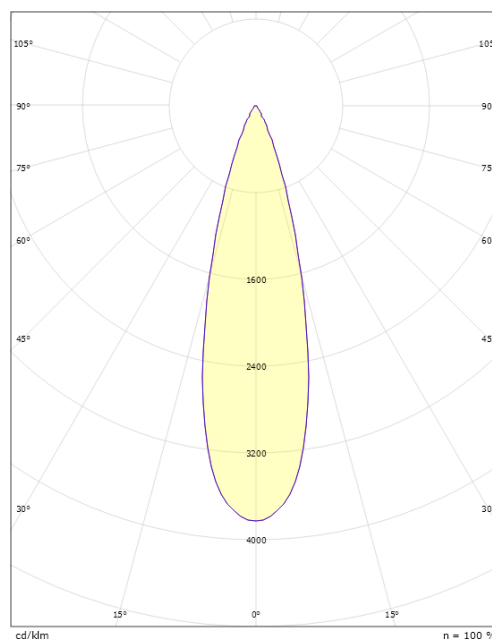

**Wax Svart 27° 3710lm 4000K Ra>80 Ej dimbar**

Enummer: 7764472  
 EAN: 5703821173155  
 SG nummer: 8246091532

**Elektrisk**

Systemeffekt: 41W  
 Spänning: 220-240V

**Belysningslösning**

Ljuskälla: LED  
 Lumen output: 3710lm  
 Armaturljusflöde: 90 lm/W  
 Färgtemperatur: 4000K  
 Färgtolkningsindex (CRI/Ra): Ra>80  
 MacAdams faktor: SDCM: 2  
 Brinntid: L90/B10>100.000  
 Ljusuttag: Direkt  
 Optik: Reflektor flodljus 27 gr.  
 Ljusspridning: 27°

**Mått**

Höjd (mm) H: 268  
 Diameter (mm) D: 180  
 Vikt (kg) brutto/netto: 5.7 / 5.5

**Förpackning**

Förpackning mått (mm): 275 x 275 x 290

5 7 0 3 8 2 1 1 7 3 1 5 5