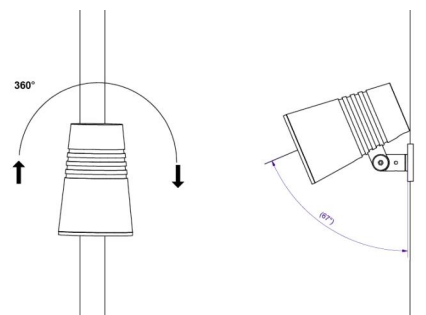

**Material och finish**

Material: Formgjuten aluminium  
 Färg: Svart (glans 20)  
 Avskärmning material: Härdat glas

**Montering/anslutning**

Montering: Påle, vägg, pollare eller jordspett, Utomhus  
 Kabel: Kabel 2x1mm<sup>2</sup> 10m  
 Projicerad yta mot vind: 0,0403m<sup>2</sup> - Max 5,3 kg

**Mått**

Höjd (mm) H: 268  
 Diameter (mm) D: 180  
 Vikt (kg) brutto/netto: 5.7 / 5.5

**Förpackning**

Förpackning mått (mm): 275 x 275 x 290

5 7 0 3 8 2 1 1 7 3 1 5 5