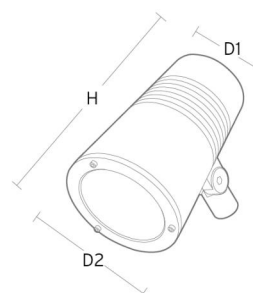

**Material och finish**

Material: Formgjuten aluminium  
 Färg: Svart (glans 20)  
 Avskärmning material: Härdat glas

**Montering/anslutning**

Montering: Påle, vägg, pollare eller jordspett, Utomhus  
 Kabel: Kabel 2x1mm<sup>2</sup> 10m  
 Projicerad yta mot vind: 0,0403m<sup>2</sup> - Max 5,3 kg

**Mått**

Höjd (mm) H: 268  
 Diameter (mm) D: 180  
 Vikt (kg) brutto/netto: 5.7 / 5.5

**Förpackning**

Förpackning mått (mm): 275 x 275 x 290

5 7 0 3 8 2 1 1 7 3 1 5 5