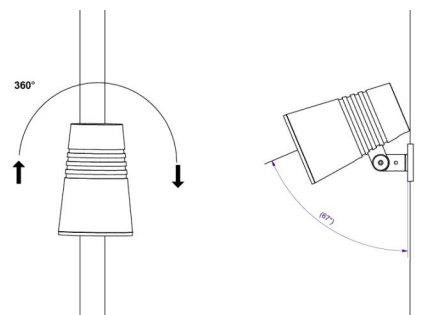

### Montering/anslutning

Montering: Påle, vägg, pollare eller jordspett, Utomhus

### Mått

Längd (mm) L: 90  
Bredd (mm) W: 45  
Höjd (mm) H: 49  
Vikt (kg) brutto/netto: 0.4 / 0.2

### Förpackning

Förpackning mått (mm): 110 x 90 x 60

5 7 0 3 8 2 1 1 7 2 8 0 6