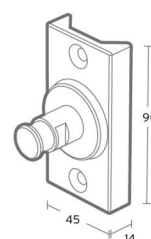

### Montering/anslutning

Montering: Påle, vägg, pollare eller jordspett, Utomhus

### Mått

Längd (mm) L: 90  
Bredd (mm) W: 45  
Höjd (mm) H: 49  
Vikt (kg) brutto/netto: 0.4 / 0.2

### Förpackning

Förpackning mått (mm): 110 x 90 x 60

5 7 0 3 8 2 1 1 7 2 8 0 6