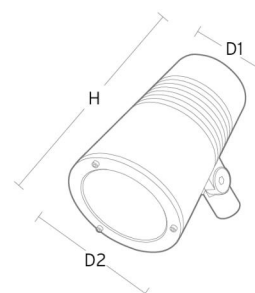

Material: Formgjuten aluminium
 Färg: Grå (struktur 2150 sobel)
 Avskärmning material: Härdat glas

Montering/anslutning

Montering: Påle, vägg, pollare eller jordspett, Utomhus
 Kabel: Kabel 2x1mm² 10m
 Projicerad yta mot vind: 0,0403m² - Max 5,3 kg

Mått

Höjd (mm) H: 268
 Diameter (mm) D: 180
 Vikt (kg) brutto/netto: 4.66 / 4.46

Förpackning

Förpackning mått (mm): 275 x 275 x 275

cd/kdm
 — C0/C180
 — C90/C270

5 7 0 3 8 2 1 1 7 2 7 4 5