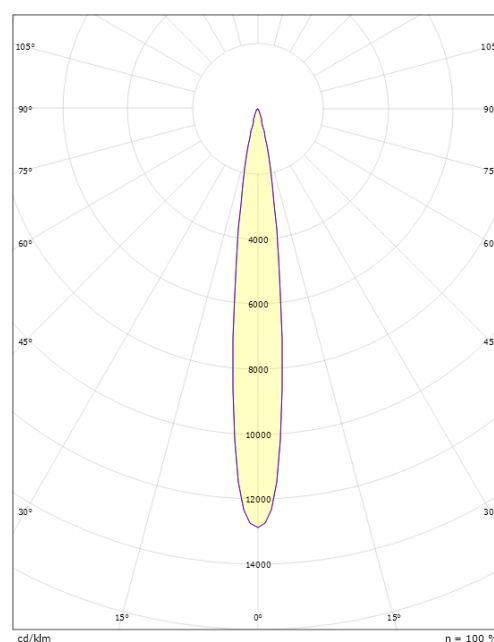

Material: Formgjuten aluminium
 Färg: Grå (struktur 2150 sobel)
 Avskärmning material: Härdat glas

Montering/anslutning

Montering: Påle, vägg, pollare eller jordspett, Utomhus
 Kabel: Kabel 2x1mm² 10m
 Projicerad yta mot vind: 0,0403m² - Max 5,3 kg

Mått

Höjd (mm) H: 268
 Diameter (mm) D: 180
 Vikt (kg) brutto/netto: 4.66 / 4.46

Förpackning

Förpackning mått (mm): 275 x 275 x 275

cd/kdm
 — C0/C180
 — C90/C270

5 7 0 3 8 2 1 1 7 2 7 4 5