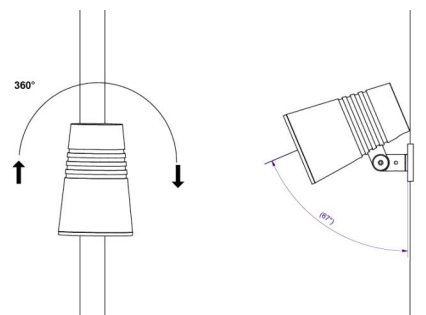

Material: Formgjuten aluminium
 Färg: Grå (struktur 2150 sobel)
 Avskärmning material: Härdat glas

Montering/anslutning

Montering: Påle, vägg, pollare eller jordspett, Utomhus
 Kabel: Kabel 2x1mm² 10m
 Projicerad yta mot vind: 0,0403m² - Max 5,3 kg

Mått

Höjd (mm) H: 268
 Diameter (mm) D: 180
 Vikt (kg) brutto/netto: 4.66 / 4.46

Förpackning

Förpackning mått (mm): 275 x 275 x 275

cd/kdm
 — C0/C180
 — C90/C270

5 7 0 3 8 2 1 1 7 2 7 4 5