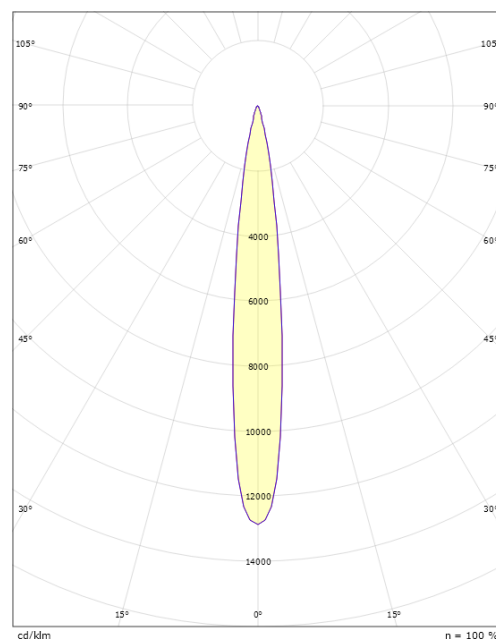

Material: Formgjuten aluminium
 Färg: Grå (struktur 2150 sobel)
 Avskärmning material: Härdat glas

Montering/anslutning

Montering: Påle, vägg, pollare eller jordspett, Utomhus
 Kabel: Kabel 2x1 mm² 10m
 Projicerad yta mot vind: 0,0403m² - Max 5,3 kg

Mått

Höjd (mm) H: 268
 Diameter (mm) D: 180
 Vikt (kg) brutto/netto: 4.66 / 4.46

Förpackning

Förpackning mått (mm): 275 x 275 x 275

5 7 0 3 8 2 1 1 7 2 7 6 9