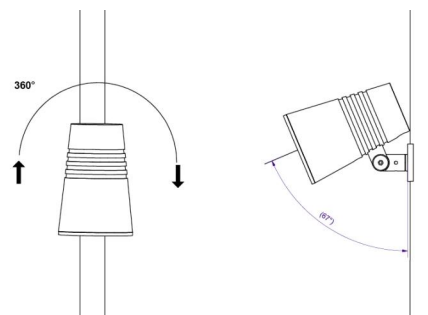

Material: Formgjuten aluminium
 Färg: Grå (struktur 2150 sobel)
 Avskärmning material: Härdat glas

Montering/anslutning

Montering: Påle, vägg, pollare eller jordspett, Utomhus
 Kabel: Kabel 2x1 mm² 10m
 Projicerad yta mot vind: 0,0403m² - Max 5,3 kg

Mått

Höjd (mm) H: 268
 Diameter (mm) D: 180
 Vikt (kg) brutto/netto: 4.66 / 4.46

Förpackning

Förpackning mått (mm): 275 x 275 x 275

5 7 0 3 8 2 1 1 7 2 7 6 9