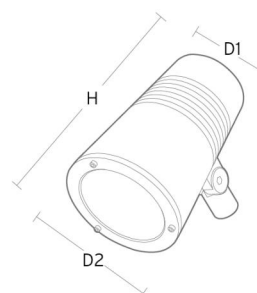

Material: Formgjuten aluminium
 Färg: Grå (struktur 2150 sobel)
 Avskärmning material: Härdat glas

Montering/anslutning

Montering: Påle, vägg, pollare eller jordspett, Utomhus
 Kabel: Kabel 2x1 mm² 10m
 Projicerad yta mot vind: 0,0403m² - Max 5,3 kg

Mått

Höjd (mm) H: 268
 Diameter (mm) D: 180
 Vikt (kg) brutto/netto: 4.66 / 4.46

Förpackning

Förpackning mått (mm): 275 x 275 x 275

5 7 0 3 8 2 1 1 7 2 7 6 9