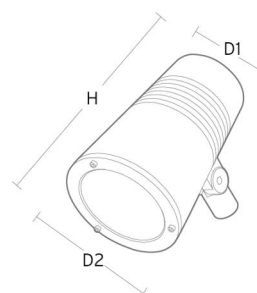

**Material och finish**

Material: Formgjuten aluminium  
 Färg: Svart (glans 20)  
 Avskärmning material: Härdat glas

**Montering/anslutning**

Montering: Påle, vägg, pollare eller jordspett, Utomhus  
 Kabel: Kabel 2x1 mm<sup>2</sup> 10m  
 Projicerad yta mot vind: 0,0403m<sup>2</sup> - Max 5,3 kg

**Mått**

Höjd (mm) H: 268  
 Diameter (mm) D: 180  
 Vikt (kg) brutto/netto: 4.7 / 4.5

**Förpackning**

Förpackning mått (mm): 275 x 275 x 275

5 7 0 3 8 2 1 1 7 3 2 8 5