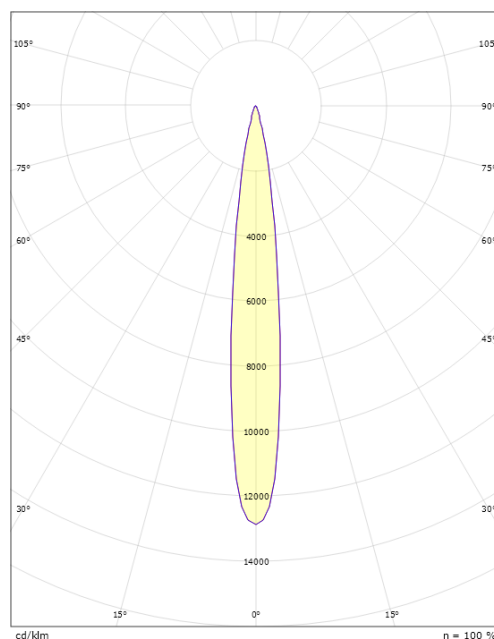

**Mått**

Höjd (mm) H: 268  
 Diameter (mm) D: 180  
 Vikt (kg) brutto/netto: 4.7 / 4.5

**Förpackning**

Förpackning mått (mm): 275 x 275 x 275

5 7 0 3 8 2 1 1 7 3 2 8 5