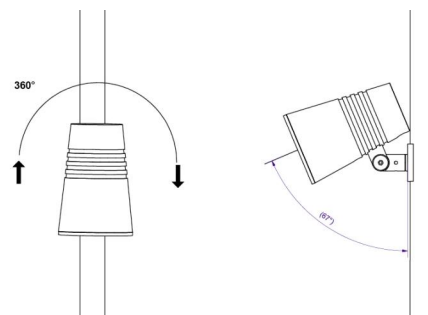

**Material och finish**

Material: Formgjuten aluminium  
 Färg: Svart (glans 20)  
 Avskärmning material: Härdat glas

**Montering/anslutning**

Montering: Påle, vägg, pollare eller jordspett, Utomhus  
 Kabel: Kabel 2x1 mm<sup>2</sup> 10m  
 Projicerad yta mot vind: 0,0403m<sup>2</sup> - Max 5,3 kg

**Mått**

Höjd (mm) H: 268  
 Diameter (mm) D: 180  
 Vikt (kg) brutto/netto: 4.7 / 4.5

**Förpackning**

Förpackning mått (mm): 275 x 275 x 275

5 7 0 3 8 2 1 1 7 3 2 8 5