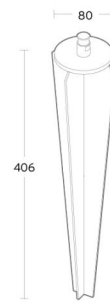

Wax tillbehör Grå Jordspett Aluminium

Enummer: 7764487
EAN: 5703821172844
SG nummer: 8249044065

Material och finish

Material: Aluminium
Färg: Grå (struktur 2150 sobel)

Montering/anslutning

Montering: Påle, vägg, pollare eller jordspett, Utomhus

Mått

Längd (mm) L: 406
Bredd (mm) W: 80
Höjd (mm) H: 80
Vikt (kg) brutto/netto: 0.78 / 0.58

Förpackning

Förpackning mått (mm): 490 x 105 x 75

5 7 0 3 8 2 1 1 7 2 8 4 4