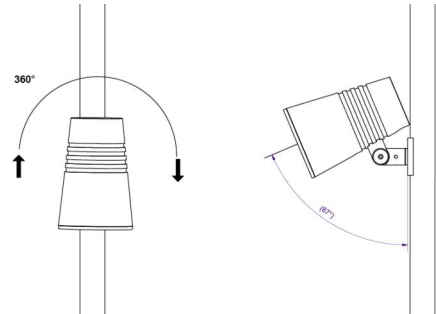

Wax tillbehör Grå Jordspett Aluminium

Enummer: 7764487
EAN: 5703821172844
SG nummer: 8249044065

Material och finish

Material: Aluminium
Färg: Grå (struktur 2150 sobel)

Montering/anslutning

Montering: Påle, vägg, pollare eller jordspett, Utomhus

Mått

Längd (mm) L: 406
Bredd (mm) W: 80
Höjd (mm) H: 80
Vikt (kg) brutto/netto: 0.78 / 0.58

Förpackning

Förpackning mått (mm): 490 x 105 x 75

5 7 0 3 8 2 1 1 7 2 8 4 4