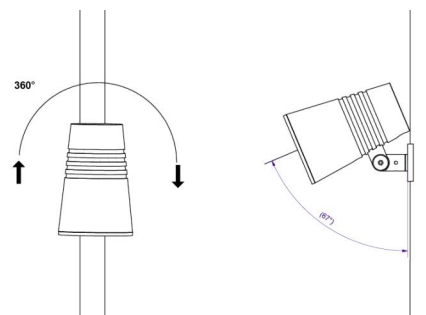

### Mått

Längd (mm) L: 759  
Bredd (mm) W: 160  
Höjd (mm) H: 160  
Vikt (kg) brutto/netto: 8.55 / 8.35

### Förpackning

Förpackning mått (mm): 965 x 265 x 282

5 7 0 3 8 2 1 1 7 2 8 2 0