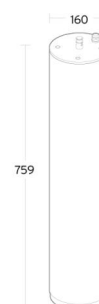

### Mått

Längd (mm) L: 759  
Bredd (mm) W: 160  
Höjd (mm) H: 160  
Vikt (kg) brutto/netto: 8.55 / 8.35

### Förpackning

Förpackning mått (mm): 965 x 265 x 282

5 7 0 3 8 2 1 1 7 2 8 2 0