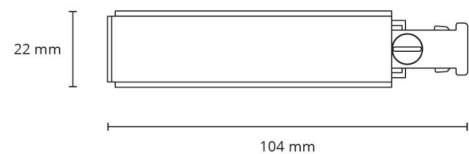

Montering/anslutning

Montering: Utanpåliggande, Interiör
Modul: slim
Kabel: Endast fast kabel

Mått

Längd (mm) L: 104
Bredd (mm) W: 22
Höjd (mm) H: 22
Vikt (kg) brutto/netto: 0.056 / 0.049

Förpackning

Förpackning mått (mm): 104 x 22 x 22