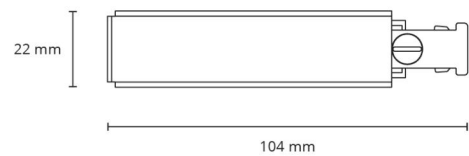

### Montering/anslutning

Montering: Utanpåliggande, Interiör  
Modul: slim  
Kabel: Endast fast kabel

### Mått

Längd (mm) L: 104  
Bredd (mm) W: 22  
Höjd (mm) H: 22  
Vikt (kg) brutto/netto: 0.056 / 0.049

### Förpackning

Förpackning mått (mm): 104 x 22 x 22

7 0 2 1 9 8 0 3 0 4 0 2 8