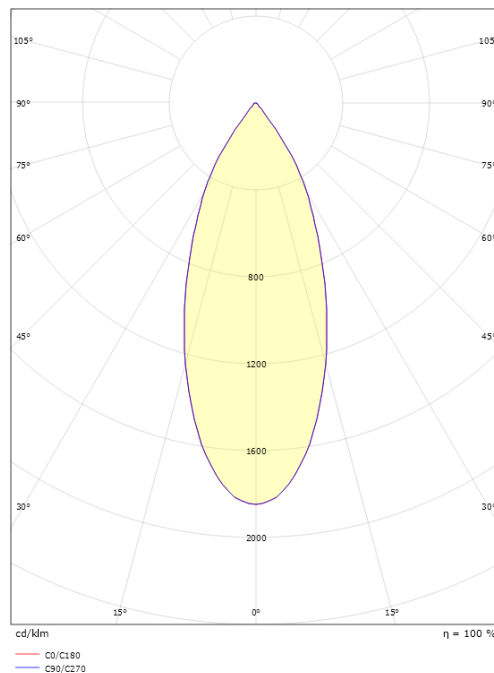

Montering/anslutning

Montering: Utanpåliggande, Interiör
 Anslutning: ShopLine-skena (adapter ingår)

Mått

Längd (mm) L: 218
 Bredd (mm) W: 100
 Höjd (mm) H: 148
 Diameter (mm) D: 100
 Vikt (kg) brutto/netto: 1.345 / 1.158

Förpackning

Förpackning mått (mm): 253 x 250 x 110

7 0 2 1 9 8 3 2 0 7 3 5 7