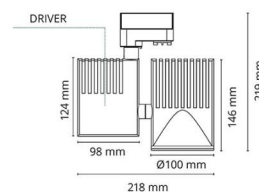

Montering/anslutning

Montering: Utanpåliggande, Interiör
 Anslutning: ShopLine-skena (adapter ingår)

Mått

Längd (mm) L: 218
 Bredd (mm) W: 100
 Höjd (mm) H: 148
 Diameter (mm) D: 100
 Vikt (kg) brutto/netto: 1.345 / 1.158

Förpackning

Förpackning mått (mm): 253 x 250 x 110

7 0 2 1 9 8 3 2 0 7 3 5 7