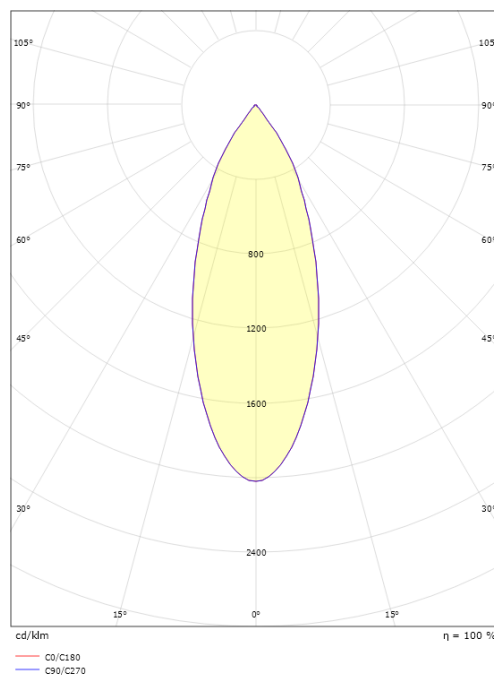

Zip Pro 3-Fas Svart 3610lm 4000K Ra>90 DALI

Enummer: 7403300
EAN: 7021983207333
SG nummer: 320733

Elektrisk

Systemeffekt: 40W
Spänning: 220-240V
Frekvens (Hz): 50/60Hz
Max. armaturer per brytare: B10: 31, B16: 50, C10: 52, C16: 85

Belysningslösning

Ljuskälla: LED
Lumen output: 3610lm
Armaturljusflöde: 90 lm/W
Färgtemperatur: 4000K
Färgtolkningsindex (CRI/Ra): Ra>90
MacAdams faktor: SDCM: 2
Brinntid: L90/B10>100.000
Maximal omgivningstemperatur: 35°C
Brinntid vid max omgivningstemp.: L90/B10>100.000
Ljusuttag: Direkt
Optik: Reflektor
Ljusspridning: 40°
UGR: UGR<22

Drivdon/Dimming

Typ: DALI

Skydd

Isoleringsklass: Klass I

Energi och godkännanden

Breem: Uppfyller Hea 01 för flimmerfritt ljus

Material och finish

Material: Aluminium
Färg: Svart (RAL 9004)
Avskärmning material: Härdat glas

Montering/anslutning

Montering: Utanpåliggande, Interiör
Anslutning: ShopLine DALI-skena (adapter ingår)

Mått

Längd (mm) L: 218
Bredd (mm) W: 100
Höjd (mm) H: 148
Diameter (mm) D: 100
Vikt (kg) brutto/netto: 1.345 / 1.158

Förpackning

Förpackning mått (mm): 253 x 250 x 110

7 0 2 1 9 8 3 2 0 7 3 3 3