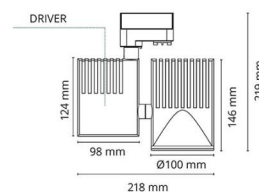

Montering/anslutning

Montering: Utanpåliggande, Interiör
 Anslutning: ShopLine DALI-skena (adapter ingår)

Mått

Längd (mm) L: 218
 Bredd (mm) W: 100
 Höjd (mm) H: 148
 Diameter (mm) D: 100
 Vikt (kg) brutto/netto: 1.345 / 1.158

Förpackning

Förpackning mått (mm): 253 x 250 x 110

7 0 2 1 9 8 3 2 0 7 3 3 3