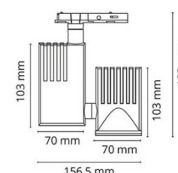

Belysningslösning

Ljuskälla: LED
Ljuskälla ingår: Ja
Lumen output: 1200lm
Armaturljusflöde: 63 lm/W
Färgtemperatur: 2700K
Färgtolkningsindex (CRI/Ra): Ra>90
MacAdams faktor: SDCM: 2
Brinntid: L80/B20>50.000
Ljusuttag: Direkt
Optik: Reflektor
Ljusspridning: 40°
UGR: UGR<25

Utgången