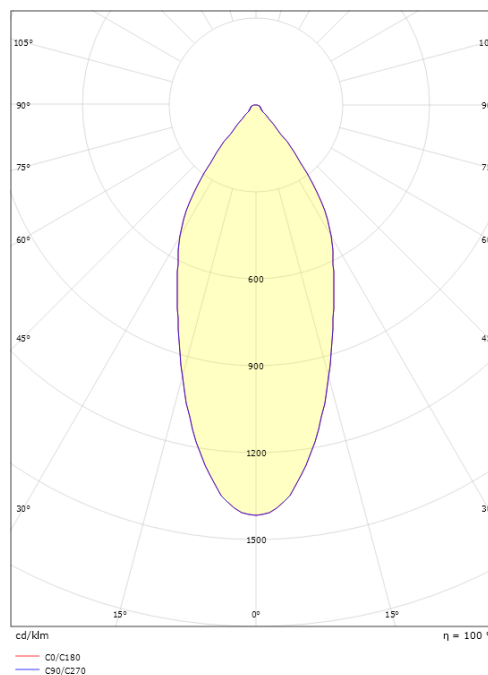

Material: Aluminium
Färg: Svart (RAL 9004)
Avskärmning material: Härdat glas

Montering/anslutning

Montering: Utanpåliggande, Interiör

Mått

Längd (mm) L: 156
Bredd (mm) W: 70
Höjd (mm) H: 183
Vikt (kg) brutto/netto: 0.936 / 0.78

Förpackning

Förpackning mått (mm): 195 x 80 x 200

7 0 2 1 9 8 0 0 3 4 6 9 7