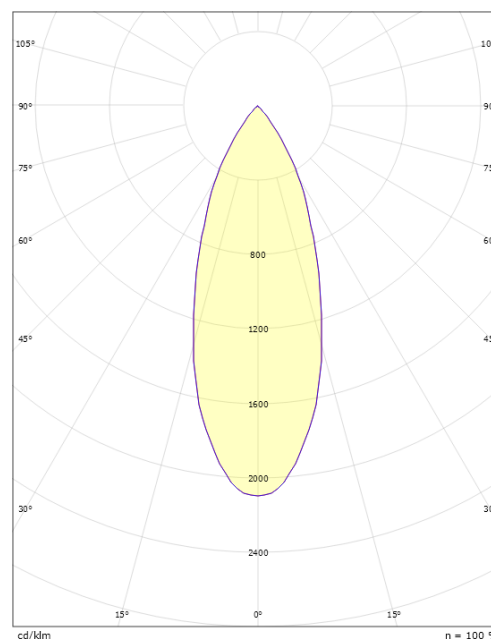

Zip Tube Micro Pendel 1-Fas

Zip Tube Micro Pendel 1-Fas Vit DimToWarm 340lm 2000-2800K Ra>95

Bakkantsdimmer

Enummer: 7402360
EAN: 7021983206275
SG nummer: 320627

Elektrisk

Systemeffekt: 7W
Spänning: 220-240V

Belysningslösning

Ljuskälla: LED
Lumen output: 340lm
Armaturljusflöde: 49 lm/W
Färgtemperatur: 2000-2800K
Färgtolkningsindex (CRI/Ra): Ra>95
MacAdams faktor: SDCM: 3
Brinntid: L90/B10>50.000
Ljusuttag: Direkt
Optik: Reflektor medel
Ljusspridning: 40°
UGR: UGR<19

Drivdon/Dimming

Typ: Bakkantsdimmer

Skydd

Isoleringsklass: Klass II

Energi och godkännanden

Innehåller en ljuskälla med energiklass: F
Breeam: Uppfyller Hea 01 för flimmerfritt ljus

Material och finish

Material: Aluminium
Färg: Vit (RAL 9003)
Avskärmning material: UV-stabiliserad polykarbonat

Montering/anslutning

Montering: Utanpåliggande, Interiör
Modul: Hängande
Anslutning: Zip-skena (adapter ingår)

Mått

Längd (mm) L: 204
Bredd (mm) W: 39
Höjd (mm) H: 204
Vikt (kg) brutto/netto: 0.476 / 0.397

Förpackning

Förpackning mått (mm): 204 x 39 x 204

7 0 2 1 9 8 3 2 0 6 2 7 5