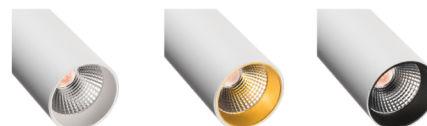

Förpackning

Förpackning mått (mm): 204 x 39 x 204