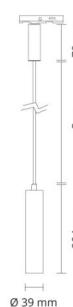

### Belysningslösning

Ljuskälla: LED  
Lumen output: 340lm  
Armaturljusflöde: 49 lm/W  
Färgtemperatur: 2000-2800K  
Färgtolkningsindex (CRI/Ra): Ra>95  
MacAdams faktor: SDCM: 3  
Brinntid: L90/B10>50.000  
Ljusuttag: Direkt  
Optik: Reflektor medel  
Ljusspridning: 40°  
UGR: UGR<19

### Montering/anslutning

Montering: Utanpåliggande, Interiör  
Modul: Hängande  
Anslutning: Zip-skena (adapter ingår)

### Mått

Längd (mm) L: 204  
Bredd (mm) W: 39  
Höjd (mm) H: 204  
Vikt (kg) brutto/netto: 0.476 / 0.397

### Förpackning

Förpackning mått (mm): 204 x 39 x 204

7 0 2 1 9 8 3 2 0 6 2 7 5