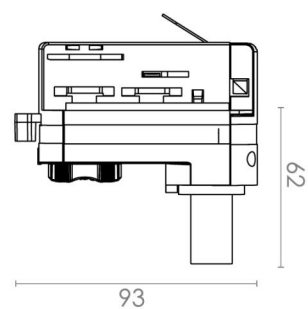

Mått

Längd (mm) L: 93

Bredd (mm) W: 32

Höjd (mm) H: 62

Vikt (kg) brutto/netto: 0.102 / 0.082

Förpackning

Förpackning mått (mm): 93 x 32 x 62

7 0 2 1 9 8 0 0 3 1 0 8 5