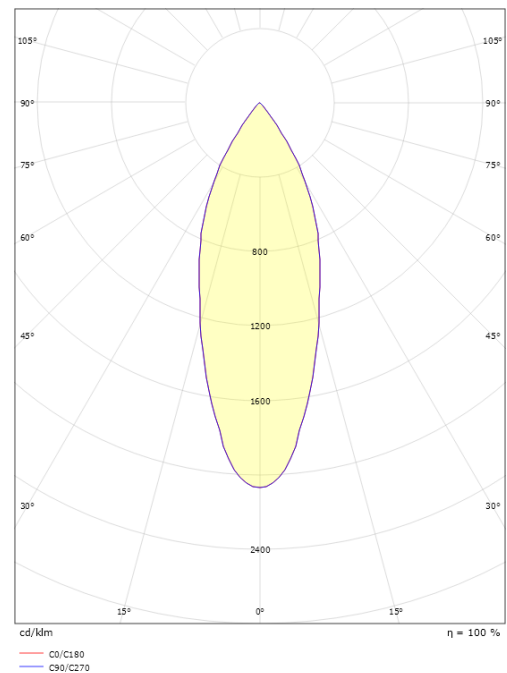

Zip Tube Mini 1-Fas

Zip Tube Mini 1-Fas Svart 900lm 3000K Ra 98 Bakkantsdimmer

Enummer: 7402352
EAN: 7021983206138
SG nummer: 320613
Ersätter: 3470

Elektrisk

Systemeffekt: 14W
Spänning: 220-240V
Max. armaturer per brytare: B10: 43, B16: 69, C10: 43, C16: 69

Belysningslösning

Ljuskälla: LED
Lumen output: 900lm
Armaturljusflöde: 64 lm/W
Färgtemperatur: 3000K
Färgtolkningsindex (CRI/Ra): Ra 98
MacAdams faktor: SDCM: 2
Brinntid: L90/B10>100.000
Ljusuttag: Direkt
Optik: Reflektor medel
Ljusspridning: 40°

Drivdon/Dimming

Typ: Bakkantsdimmer

Skydd

Isoleringsklass: Klass II

Energi och godkännanden

Innehåller en ljuskälla med energiklass: F
Breeam: Uppfyller Hea 01 för flimmerfritt ljus
Byggvarubedömning: Ja

Material och finish

Material: Aluminium
Färg: Svart (RAL 9004)
Avskärmning material: UV-stabiliserad polykarbonat

Montering/anslutning

Montering: Utanpåliggande, Interiör
Anslutning: Zip-skena (adapter ingår)

Mått

Längd (mm) L: 160
Bredd (mm) W: 59
Höjd (mm) H: 160
Vikt (kg) brutto/netto: 0.5 / 0.455

Förpackning

Förpackning mått (mm): 90 x 70 x 195

7 0 2 1 9 8 3 2 0 6 1 3 8