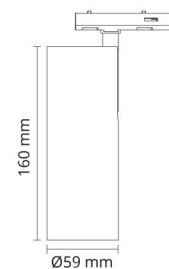

### Mått

Längd (mm) L: 160  
Bredd (mm) W: 59  
Höjd (mm) H: 160  
Vikt (kg) brutto/netto: 0.5 / 0.455

### Förpackning

Förpackning mått (mm): 90 x 70 x 195

7 0 2 1 9 8 3 2 0 6 1 3 8