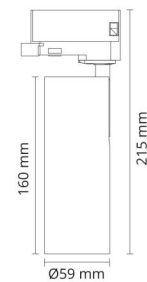

Montering/anslutning

Montering: Utanpåliggande, Interiör
Anslutning: ShopLine-skena (adapter ingår)

Mått

Längd (mm) L: 160
Bredd (mm) W: 59
Höjd (mm) H: 160
Vikt (kg) brutto/netto: 0.548 / 0.5

Förpackning

Förpackning mått (mm): 80 x 70 x 220

7 0 2 1 9 8 3 2 0 6 1 6 9