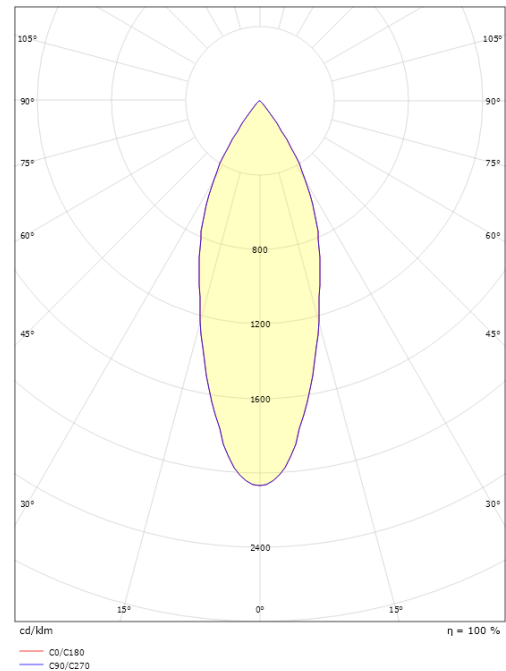

Förpackning mått (mm): 80 x 70 x 220

7 0 2 1 9 8 3 2 0 6 1 6 9