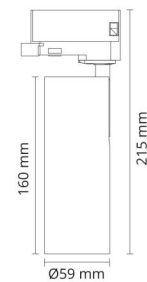

### Mått

Längd (mm) L: 160  
Bredd (mm) W: 59  
Höjd (mm) H: 160  
Vikt (kg) brutto/netto: 0.548 / 0.5

### Förpackning

Förpackning mått (mm): 80 x 70 x 220

7 0 2 1 9 8 3 2 0 6 2 0 6