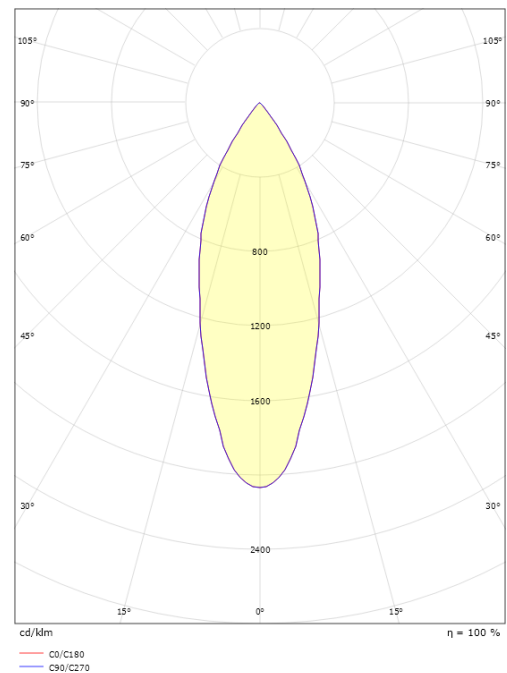

Zip Tube Mini 3-Fas

Zip Tube Mini 3-Fas Svart 880lm 2700K Ra 98 Bakkantsdimmer

Enummer: 7402356
EAN: 7021983206206
SG nummer: 320620

Elektrisk

Systemeffekt: 14W
Spänning: 220-240V
Max. armaturer per brytare: B10: 43, B16: 69, C10: 43, C16: 69

Belysningslösning

Ljuskälla: LED
Lumen output: 880lm
Armaturljusflöde: 63 lm/W
Färgtemperatur: 2700K
Färgtolkningsindex (CRI/Ra): Ra 98
MacAdams faktor: SDCM: 2
Brinntid: L90/B10>100.000
Ljusuttag: Direkt
Optik: Reflektor medel
Ljusspridning: 40°

Drivdon/Dimming

Typ: Bakkantsdimmer

Skydd

Isoleringsklass: Klass I

Energi och godkännanden

Innehåller en ljuskälla med energiklass: F
Breeam: Uppfyller Hea 01 för flimmerfritt ljus

Material och finish

Material: Aluminium
Färg: Svart (RAL 9004)
Avskärmning material: UV-stabiliserad polykarbonat

Montering/anslutning

Montering: Utanpåliggande, Interiör
Anslutning: ShopLine-skena (adapter ingår)

Mått

Längd (mm) L: 160
Bredd (mm) W: 59
Höjd (mm) H: 160
Vikt (kg) brutto/netto: 0.548 / 0.5

Förpackning

Förpackning mått (mm): 80 x 70 x 220

7 0 2 1 9 8 3 2 0 6 2 0 6