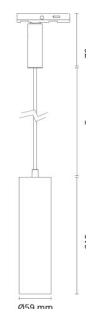

Montering/anslutning

Montering: Utanpåliggande, Interiör
Modul: Hängande
Kabel: Kabel 3m
Anslutning: Zip-skena (adapter ingår)

Mått

Höjd (mm) H: 215
Diameter (mm) D: 59
Vikt (kg) brutto/netto: 0.745 / 0.614

Förpackning

Förpackning mått (mm): 100 x 90 x 245

7 0 2 1 9 8 3 2 0 6 4 5 9