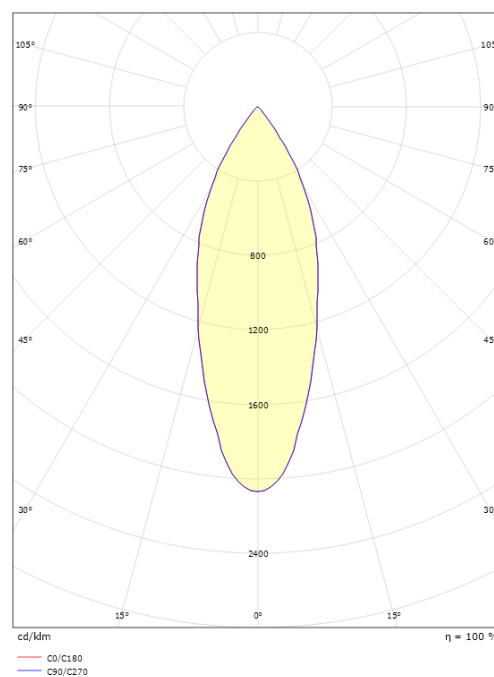

Zip Tube Mini Pendel

Zip Tube Mini Pendel Svart 900lm 3000K Ra 98 Bakkantsdimmer

Enummer: 7402372
EAN: 7021983206459
SG nummer: 320645
Ersätter: 314350

Elektrisk

Systemeffekt: 14W
Spänning: 220-240V
Max. armaturer per brytare: B10: 43, B16: 69, C10: 43, C16: 69

Belysningslösning

Ljuskälla: LED
Lumen output: 900lm
Armaturljusflöde: 64 lm/W
Färgtemperatur: 3000K
Färgtolkningsindex (CRI/Ra): Ra 98
MacAdams faktor: SDCM: 2
Brinntid: L90/B10>100.000
Ljusuttag: Direkt
Optik: Reflektor medel
Ljusspridning: 40°

Drivdon/Dimming

Typ: Bakkantsdimmer

Skydd

Isoleringsklass: Klass II

Energi och godkännanden

Innehåller en ljuskälla med energiklass: F
Breeam: Uppfyller Hea 01 för flimmerfritt ljus

Material och finish

Material: Aluminium
Färg: Svart (RAL 9004)
Avskärmning material: UV-stabiliserad polykarbonat

Montering/anslutning

Montering: Utanpåliggande, Interiör
Modul: Hängande
Kabel: Kabel 3m
Anslutning: Zip-skena (adapter ingår)

Mått

Höjd (mm) H: 215
Diameter (mm) D: 59
Vikt (kg) brutto/netto: 0.745 / 0.614

Förpackning

Förpackning mått (mm): 100 x 90 x 245

7 0 2 1 9 8 3 2 0 6 4 5 9