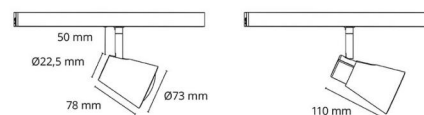

### Mått

Längd (mm) L: 78  
 Bredd (mm) W: 73  
 Höjd (mm) H: 128  
 Avstånd till brännbart material (mm): 50mm  
 Vikt (kg) brutto/netto: 0.406 / 0.338

### Förpackning

Förpackning mått (mm): 135 x 85 x 110

7 0 2 1 9 8 0 0 3 1 5 2 8