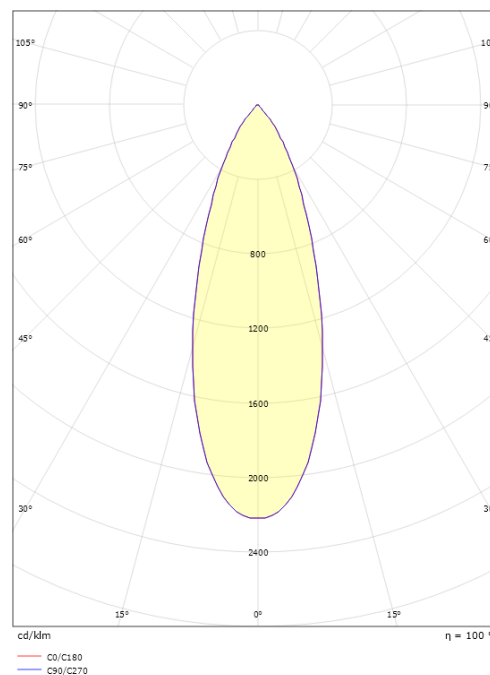

Zip Zoom Svart 270lm 2700K Ra>90 Bakkantsdimmer

Enummer: 7400698
EAN: 7021980031528
SG nummer: 3152

Elektrisk

Systemeffekt: 6W
Spänning: 220-240V

Belysningslösning

Ljuskälla: LED
Sockel: GU10
Ljuskälla ingår: Ja
Lumen output: 270lm
Armaturljusflöde: 45 lm/W
Färgtemperatur: 2700K
Färgtolkningsindex (CRI/Ra): Ra>90
MacAdams faktor: SDCM: 2
Brinntid: L70/B50>50.000
Ljusuttag: Direkt
Ljusspridning: 36°

Drivdon/Dimming

Typ: Bakkantsdimmer

Skydd

Isoleringsklass: Klass II

Energi och godkännanden

Innehåller en ljuskälla med energiklass: G
Breeam: Uppfyller Hea 01 för flimmerfritt ljus

Material och finish

Material: Aluminium, PA66-frontring, stålarm.
Färg: Svart (RAL 9004)

Montering/anslutning

Montering: Utanpåliggande, Interiör
Anslutning: Zip-skena (adapter ingår)

Mått

Längd (mm) L: 78
Bredd (mm) W: 73
Höjd (mm) H: 128
Avstånd till brännbart material (mm): 50mm
Vikt (kg) brutto/netto: 0.406 / 0.338

Förpackning

Förpackning mått (mm): 135 x 85 x 110

7 0 2 1 9 8 0 0 3 1 5 2 8