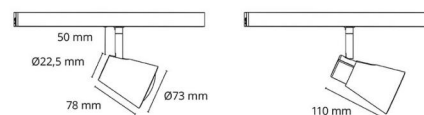

Zip Zoom Vit DimToWarm 300lm 2000-2800K Ra>90 Bakkantsdimmer

Enummer: 7401293
 EAN: 7021980035274
 SG nummer: 3527
 Ersätter: 912834

Elektrisk

Systemeffekt: 6W
 Spänning: 220-240V

Belysningslösning

Ljuskälla: LED
 Sockel: GU10
 Ljuskälla ingår: Ja
 Lumen output: 300lm
 Armaturljusflöde: 50 lm/W
 Färgtemperatur: 2000-2800K
 Färgtolkningsindex (CRI/Ra): Ra>90
 MacAdams faktor: SDCM: 3
 Brinntid: L70/B50>50.000
 Ljusuttag: Direkt
 Ljusspridning: 36°

Montering/anslutning

Montering: Utanpåliggande, Interiör
 Anslutning: Zip-skena (adapter ingår)

Mått

Längd (mm) L: 78
 Bredd (mm) W: 73
 Höjd (mm) H: 128
 Vikt (kg) brutto/netto: 0.406 / 0.338

Förpackning

Förpackning mått (mm): 135 x 85 x 110

7 0 2 1 9 8 0 0 3 5 2 7 4