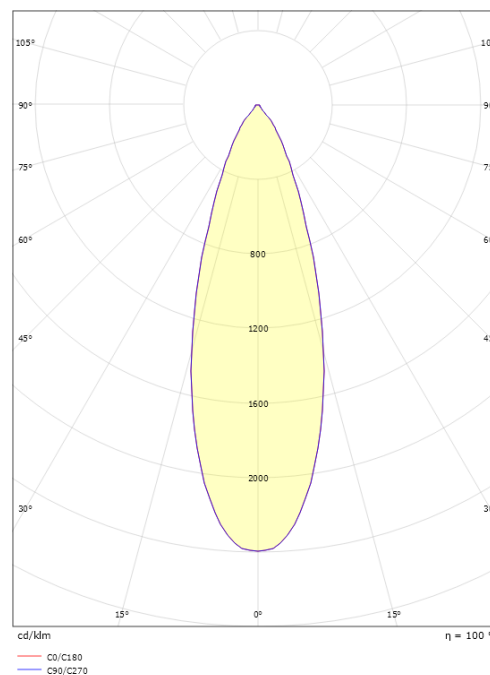

Montering/anslutning

Montering: Utanpåliggande, Interiör
 Anslutning: Zip-skena (adapter ingår)

Mått

Längd (mm) L: 78
 Bredd (mm) W: 73
 Höjd (mm) H: 128
 Vikt (kg) brutto/netto: 0.406 / 0.338

Förpackning

Förpackning mått (mm): 135 x 85 x 110

7 0 2 1 9 8 0 0 3 5 2 7 4