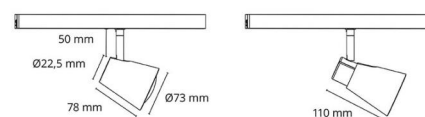

Montering/anslutning

Montering: Utanpåliggande, Interiör
 Anslutning: Zip-skena (adapter ingår)

Mått

Längd (mm) L: 78
 Bredd (mm) W: 73
 Höjd (mm) H: 128
 Vikt (kg) brutto/netto: 0.406 / 0.338

Förpackning

Förpackning mått (mm): 135 x 85 x 110

7 0 2 1 9 8 0 0 3 5 2 9 8