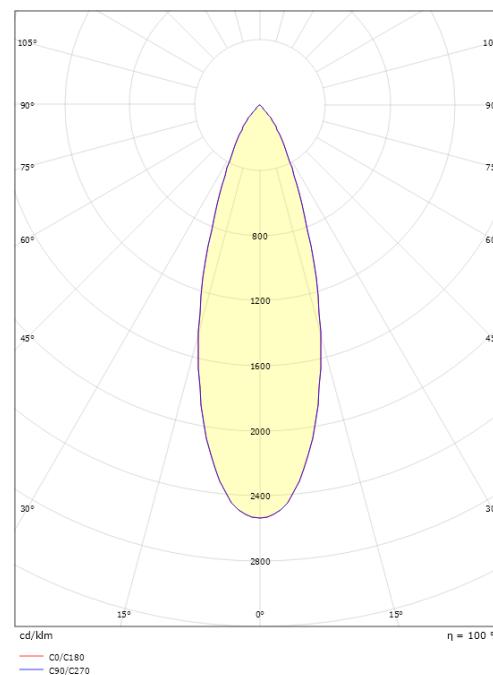

Montering/anslutning

Montering: Utanpåliggande, Interiör
 Anslutning: Zip-skena (adapter ingår)

Mått

Längd (mm) L: 78
 Bredd (mm) W: 73
 Höjd (mm) H: 128
 Vikt (kg) brutto/netto: 0.406 / 0.338

Förpackning

Förpackning mått (mm): 135 x 85 x 110

7 0 2 1 9 8 0 0 3 5 2 9 8