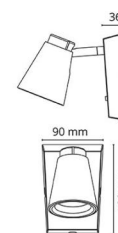

Montering/anslutning

Montering: Utanpåliggande, Interiör
 Anslutning: Skruvlös kopplingsplint

Mått

Längd (mm) L: 160
 Bredd (mm) W: 143
 Höjd (mm) H: 100
 Vikt (kg) brutto/netto: 0.659 / 0.636

Förpackning

Förpackning mått (mm): 140 x 100 x 158

7 0 2 1 9 8 9 1 4 4 5 7