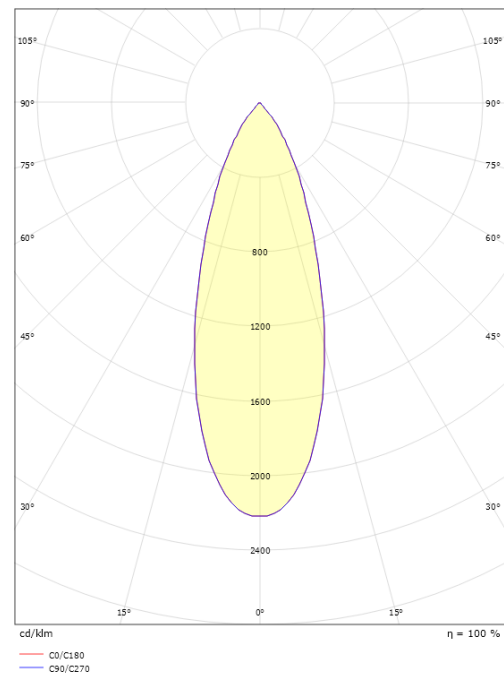

Montering/anslutning

Montering: Utanpåliggande, Interiör
 Anslutning: Skruvlös kopplingsplint

Mått

Längd (mm) L: 160
 Bredd (mm) W: 143
 Höjd (mm) H: 100
 Vikt (kg) brutto/netto: 0.659 / 0.636

Förpackning

Förpackning mått (mm): 140 x 100 x 158

7 0 2 1 9 8 9 1 4 4 5 7