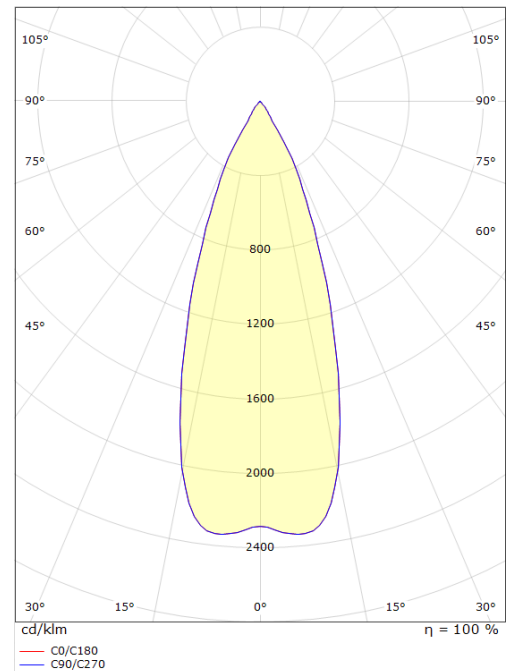

Montering/anslutning

Montering: Utanpåliggande, Indoor / Outdoor
 Anslutning: Skruvlös kopplingsplint

Mått:(mm)

Bredd (W): 90
 Höjd (H): 120
 Depth (D): 147
 Vikt (brutto/netto): 1.08 / 0.9

Förpackning

Förpackning mått: 160 x 100 x 135

7 0 2 1 9 8 6 1 4 6 9 1 2