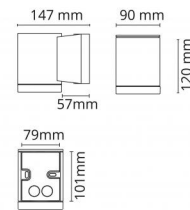

Metro Svart 180lm 2700K Ra>80 Bakkantsdimmer

Enummer: **7700693**
 EAN: 7021986146912
 SG code: 614691

Belysningsteknik

Ljuskälla: LED (utbyttbar)
 Socket: GU10
 Watt: 4,5W
 Systemeffekt: 4.5W
 Lumen output: 180lm
 Armaturljusflöde: 40 lm/W
 Spänning: 230V
 Färgtemperatur: 2700K
 Färgtolkningsindex (CRI/Ra): Ra>80
 MacAdams faktor: SDCM: 4
 Brinntid: L70/B50>40.000
 Ljusuttag: Direkt
 Optik: Glas klart
 Ljusspridning: 35°

Montering/anslutning

Montering: Utanpåliggande, Indoor / Outdoor
 Anslutning: Skruvlös kopplingsplint

Mått:(mm)

Bredd (W): 90
 Höjd (H): 120
 Depth (D): 147
 Vikt (brutto/netto): 1.08 / 0.9

Förpackning

Förpackning mått: 160 x 100 x 135