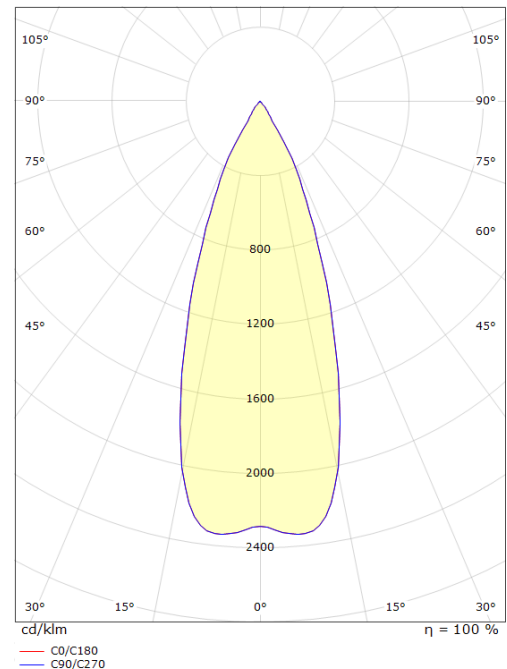

Montering/anslutning

Montering: Utanpåliggande, Indoor / Outdoor
 Anslutning: Skruvlös kopplingsplint

Mått:(mm)

Höjd (H): 120
 Diameter (D): 90
 Vikt (brutto/netto): 0.828 / 0.69

Förpackning

Förpackning mått: 100 x 100 x 150

7 0 2 1 9 8 6 1 4 6 9 6 7