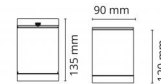

Metro Svart Tak 180lm 2700K Ra>80 Bakkantsdimmer

Enummer: **7700695**
 EAN: 7021986146967
 SG code: 614696

Belysningsteknik

Version: Tak
 Ljuskälla: LED (utbytbar)
 Socket: GU10
 Watt: 4,5W
 Systemeffekt: 4.5W
 Lumen output: 180lm
 Armaturljusflöde: 40 lm/W
 Spänning: 230V
 Färgtemperatur: 2700K
 Färgtolkningsindex (CRI/Ra): Ra>80
 MacAdams faktor: SDCM: 4
 Brinntid: L70/B50>40.000
 Ljusuttag: Direkt
 Optik: Glas klart
 Ljusspridning: 35°

Montering/anslutning

Montering: Utanpåliggande, Indoor / Outdoor
 Anslutning: Skruvlös kopplingsplint

Mått:(mm)

Höjd (H): 120
 Diameter (D): 90
 Vikt (brutto/netto): 0.828 / 0.69

Förpackning

Förpackning mått: 100 x 100 x 150