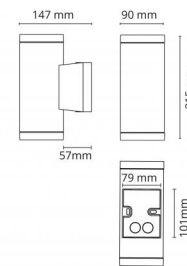

### Belysningsteknik

Ljuskälla: LED (utbyttbar)  
 Socket: GU10  
 Watt: 2x4,5W  
 Systemeffekt: 9W  
 Lumen output: 360lm  
 Armaturljusflöde: 40 lm/W  
 Spänning: 230V  
 Färgtemperatur: 2700K  
 Färgtolkningsindex (CRI/Ra): Ra>80  
 MacAdams faktor: SDCM: 4  
 Brinntid: L70/B50>40.000  
 Ljusuttag: Direkt  
 Optik: Glas klart  
 Ljusspridning: 35°/35°

### Mått:(mm)

Längd (L): 160  
 Bredd (W): 90  
 Höjd (H): 215  
 Depth (D): 147  
 Vikt (brutto/netto): 1.33 / 1.33

### Förpackning

Förpackning mått: 160 x 100 x 230

7 0 2 1 9 8 6 2 3 6 9 3 4