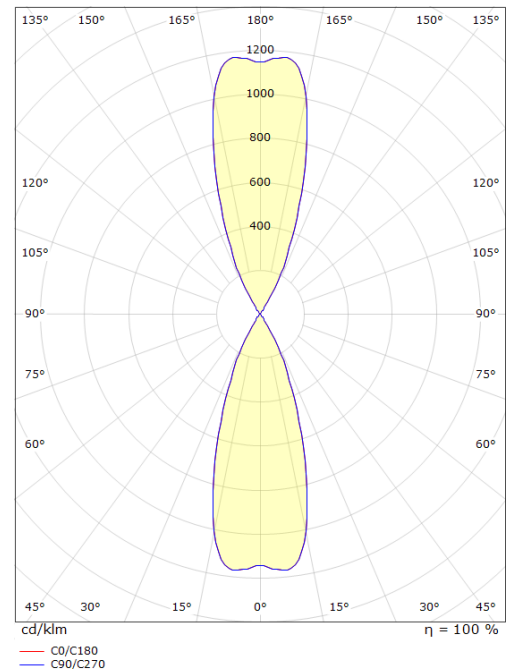

Metro Grafit 360lm 2700K Ra>80 Bakkantsdimmer

Enummer: **7700697**
EAN: 7021986236934
SG code: 623693

Belysningsteknik

Ljuskälla: LED (utbyttbar)
Socket: GU10
Watt: 2x4,5W
Systemeffekt: 9W
Lumen output: 360lm
Armaturljusflöde: 40 lm/W
Spänning: 230V
Färgtemperatur: 2700K
Färgtolkningsindex (CRI/Ra): Ra>80
MacAdams faktor: SDCM: 4
Brinntid: L70/B50>40.000
Ljusuttag: Direkt
Optik: Glas klart
Ljusspridning: 35°/35°

Drivdon/Dimming

Typ: Bakkantsdimmer

Skydd

Isoleringsklass: Klass II
IP-klass: IP65
Vandal class: IK07
Ta nominel: Ta=25°C

Energi och godkännanden

Energiklass: A
Godkännanden: CE

Material och finish

Armaturhus: Aluminium
Färg: Grafit
Avskärmning: Härdat glas

Montering/anslutning

Montering: Utanpåliggande, Indoor / Outdoor
Anslutning: Skruvlös kopplingsplint

Mått:(mm)

Längd (L): 160
Bredd (W): 90
Höjd (H): 215
Depth (D): 147
Vikt (brutto/netto): 1.33 / 1.33

Förpackning

Förpackning mått: 160 x 100 x 230

7 0 2 1 9 8 6 2 3 6 9 3 4